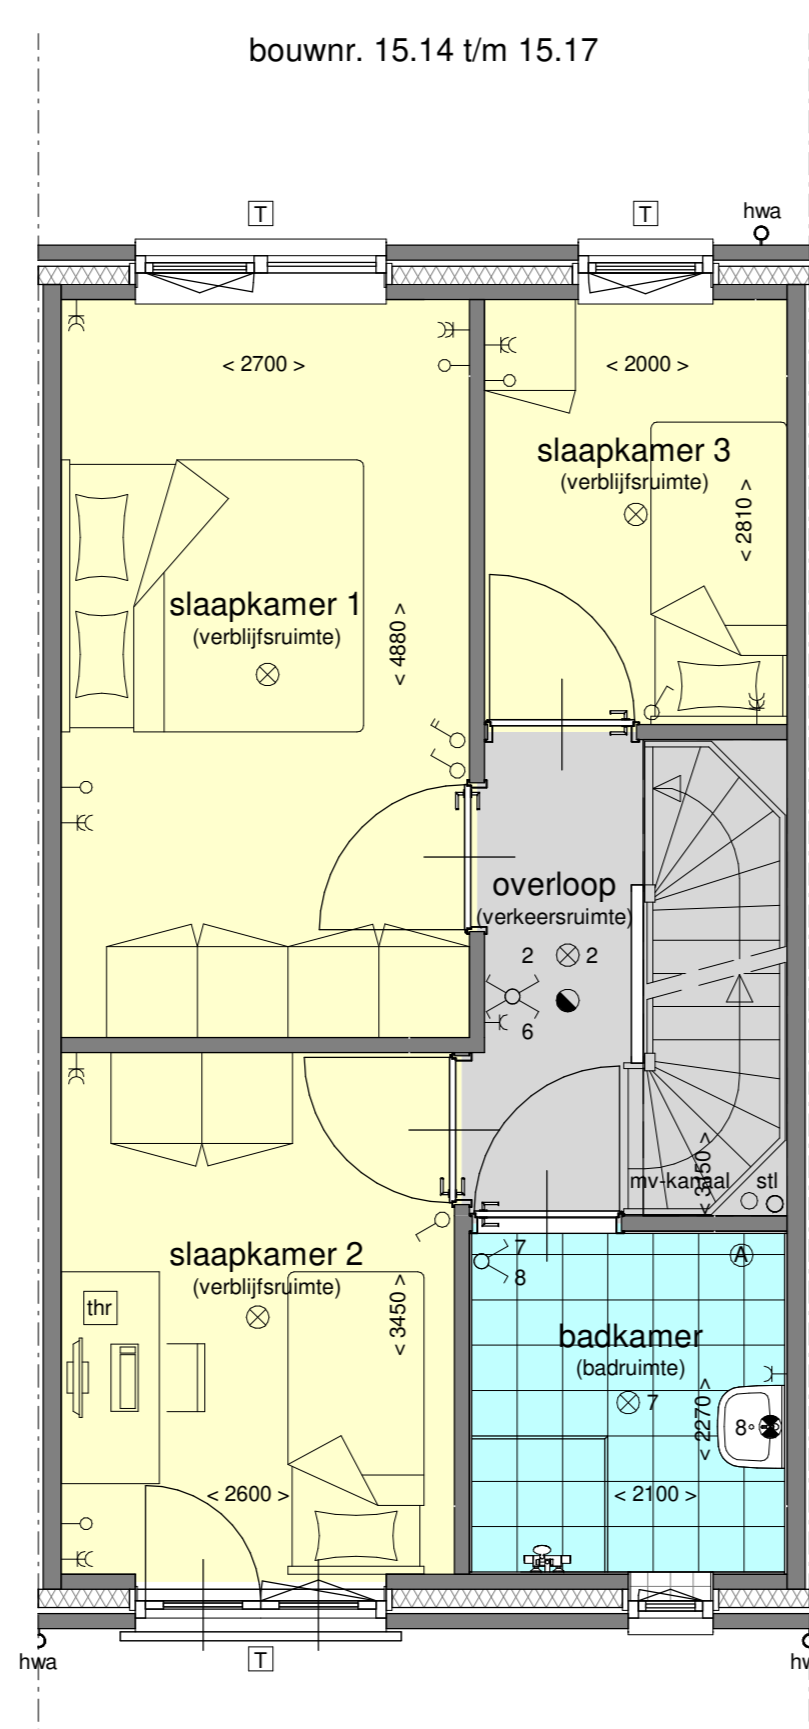

zolder - 1:50

1e verdieping - 1:50

begane grond - 1:50

tuingevels - 1:100

achtergevels - 1:100

zijgevels - 1:100

doorsnede - 1:100

prefab houten tuinbergingen
plattegrond - 1:50