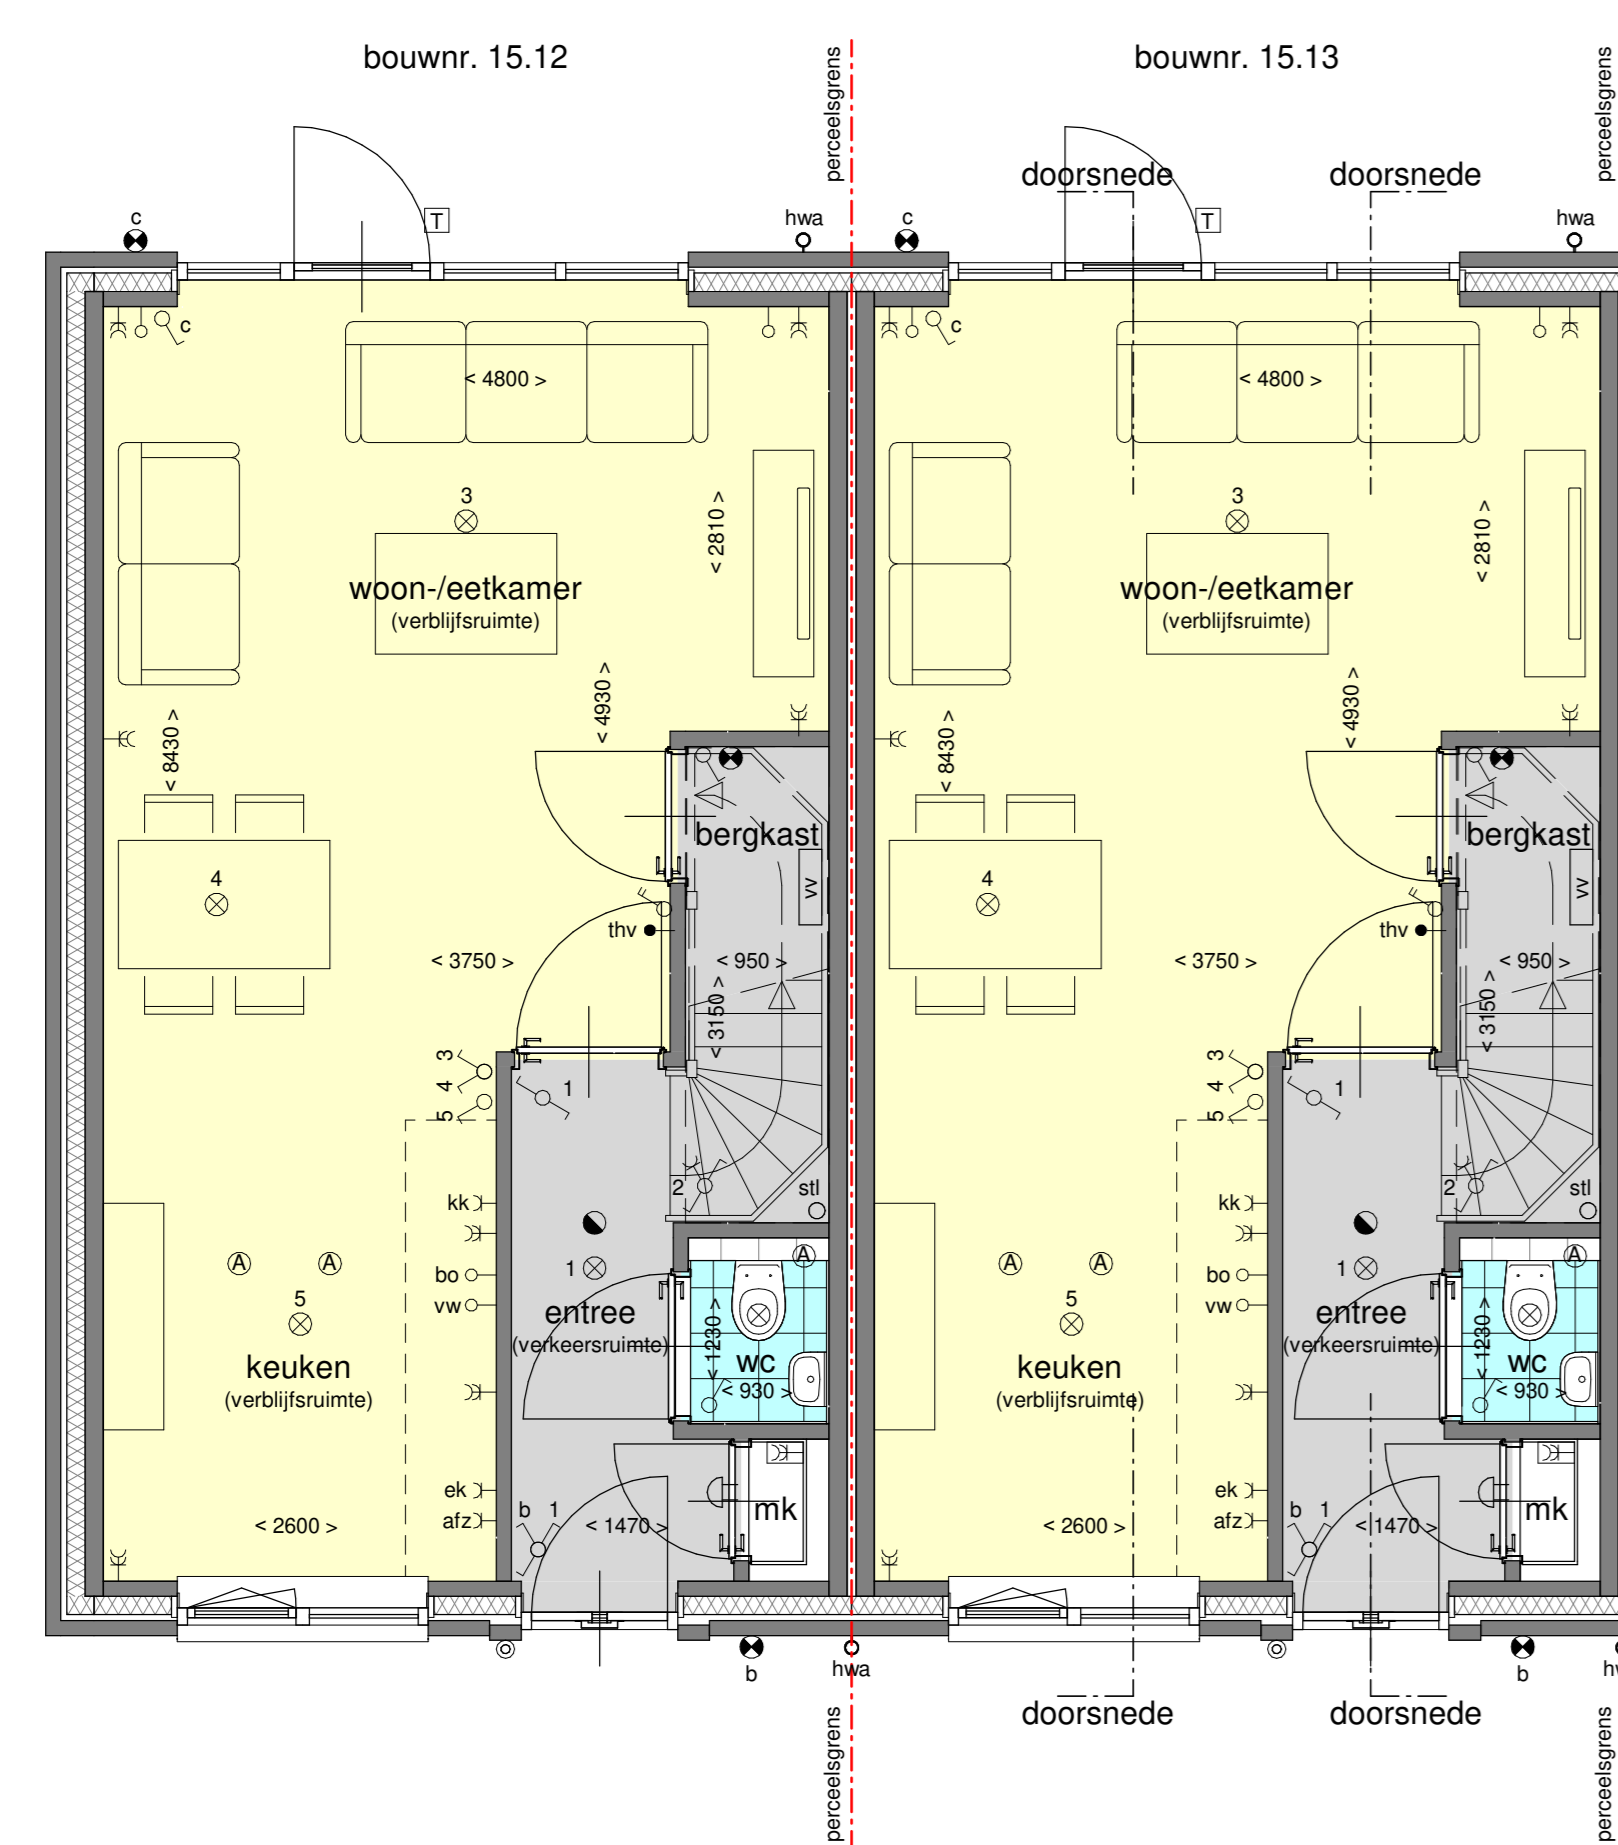

zolder - 1:50

1e verdieping - 1:50

begane grond - 1:50

tuingevels - 1:100

achtergevels - 1:100

zijgevels - 1:100

doorsnede - 1:100

prefab houten tuinbergingen
plattegrond - 1:50