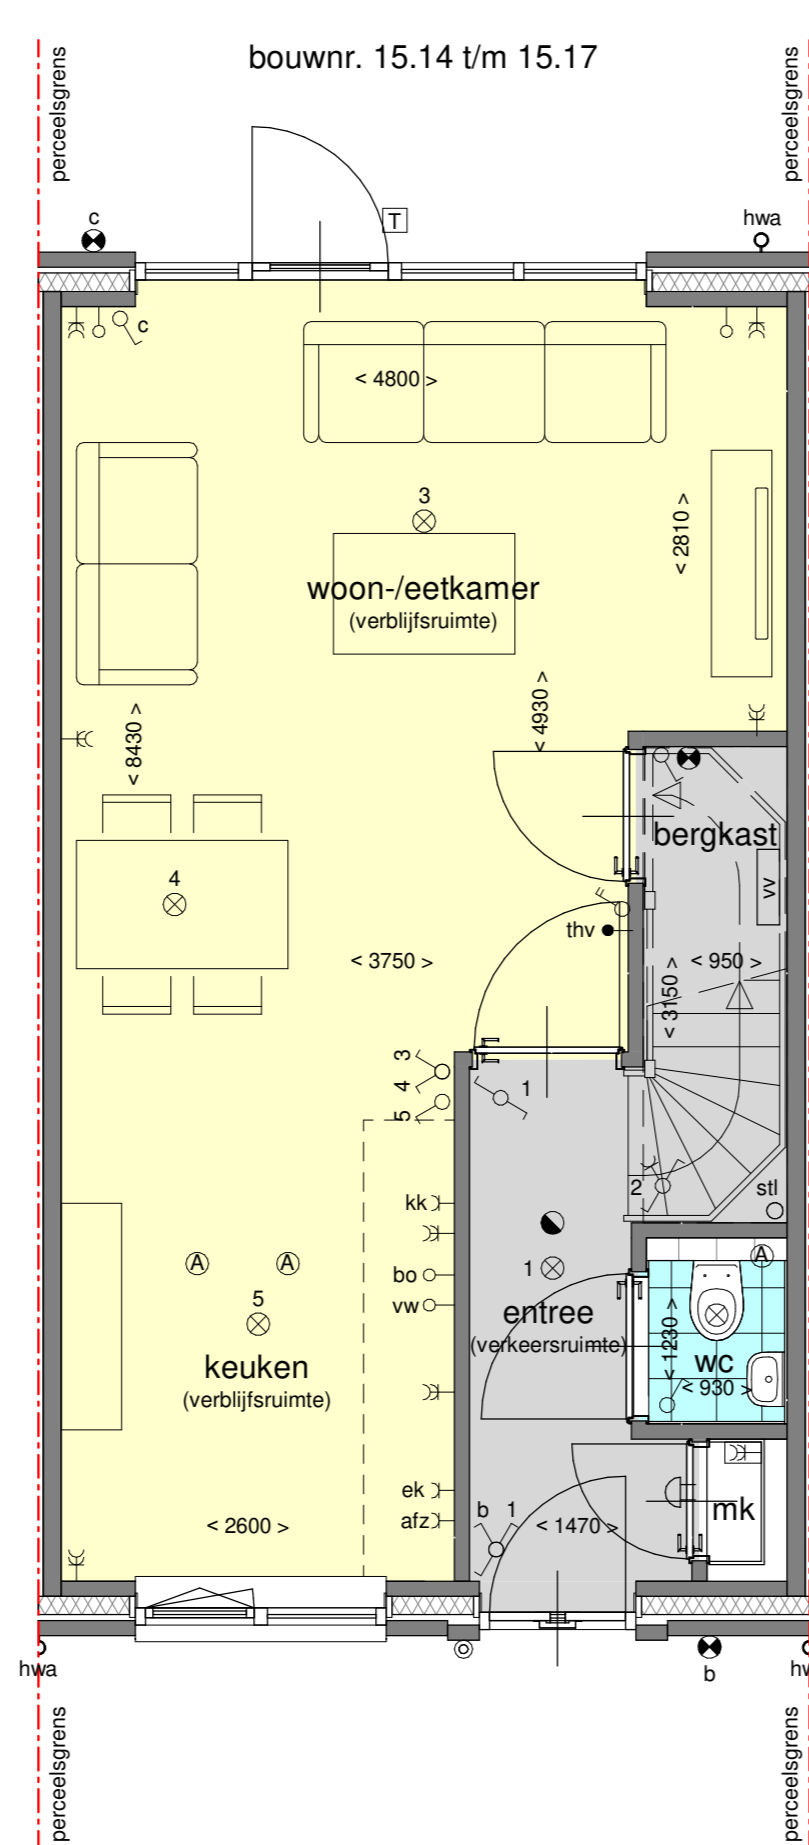

zolder - 1:50

1e verdieping - 1:50

begane grond - 1:50

tuingevels - 1:100

achtergevels - 1:100

zijgevels - 1:100

doorsnede - 1:100

prefab houten tuinbergingen
plattegrond - 1:50