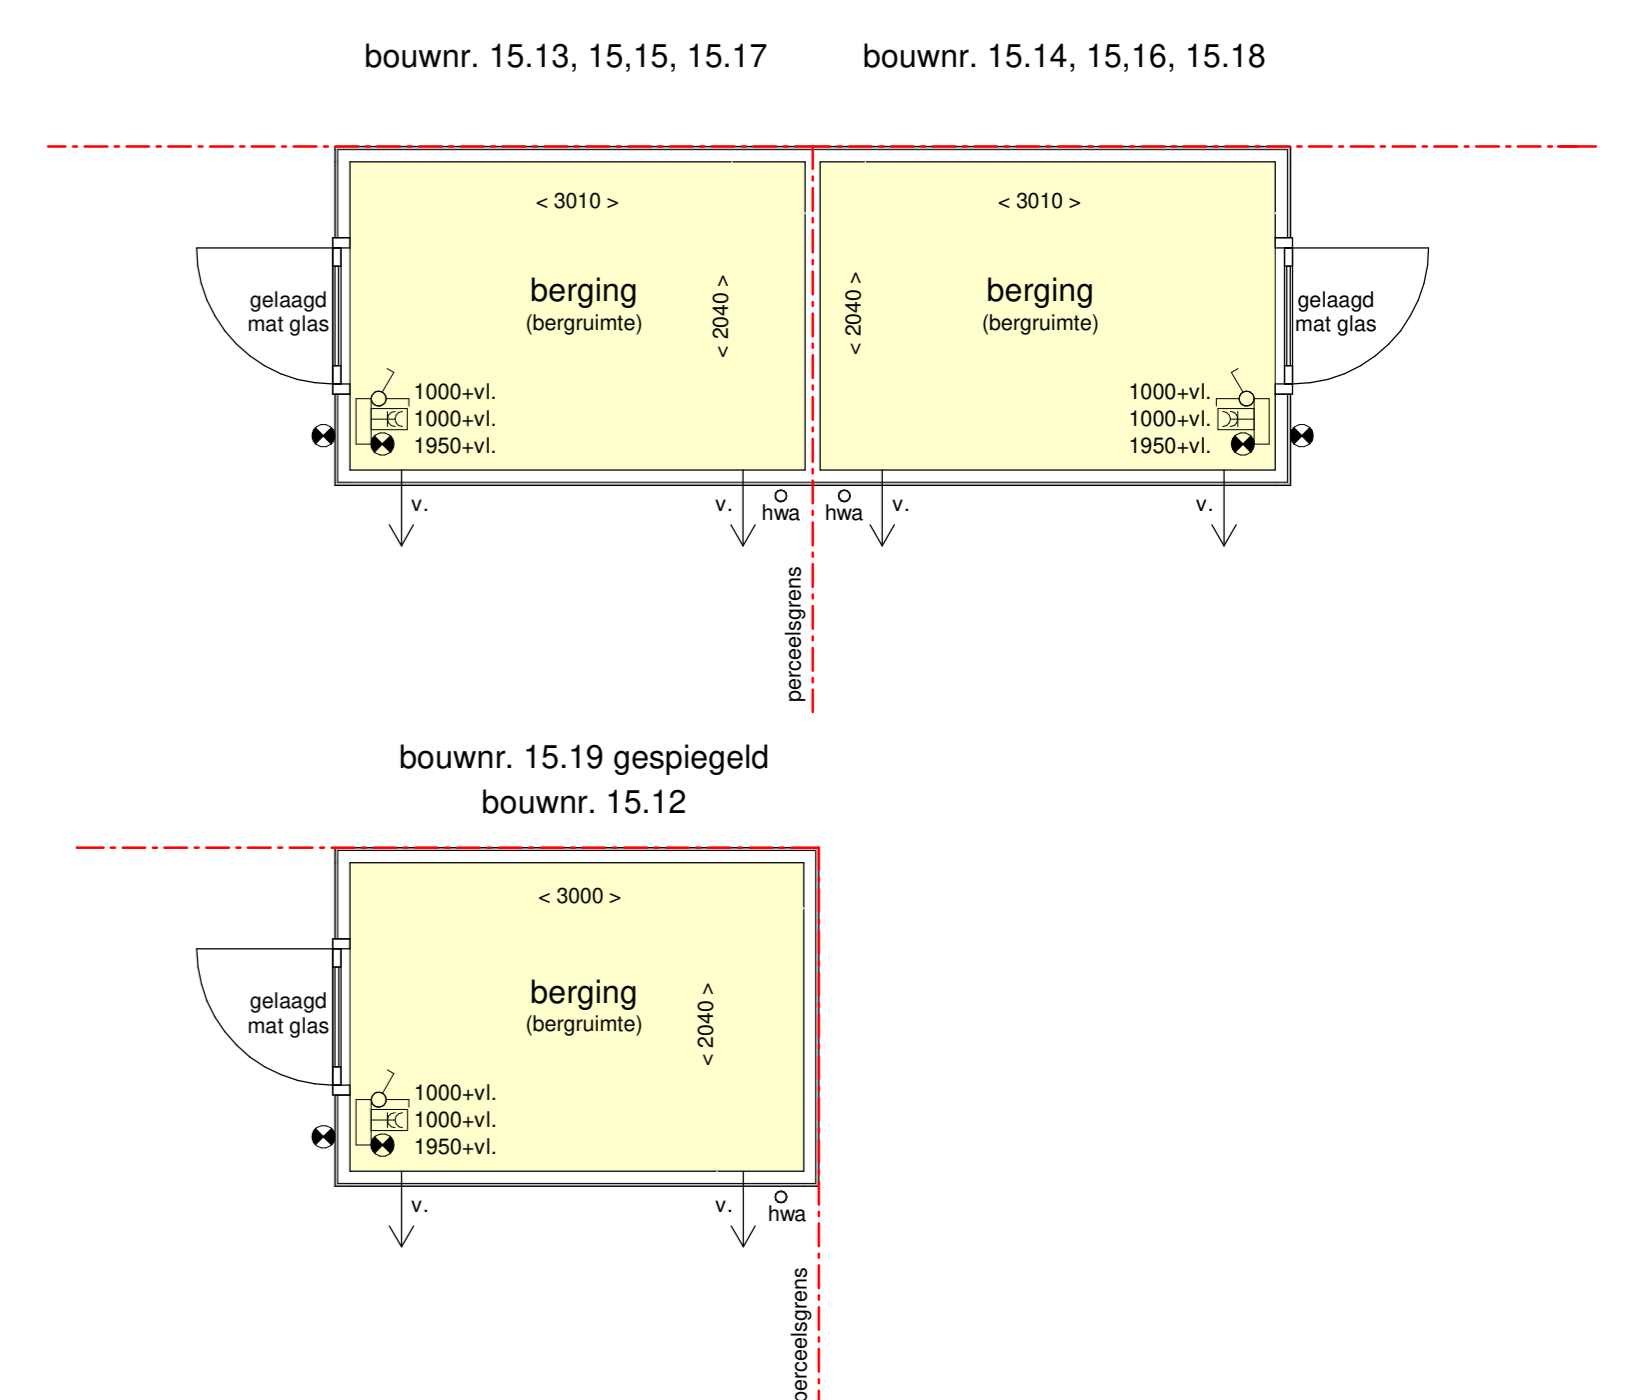

zolder - 1:50

1e verdieping - 1:50

begane grond - 1:50

tuingevels - 1:100

achtergevels - 1:100

zijgevels - 1:100

doorsnede - 1:100

prefab houten tuinbergingen
plattegrond - 1:50