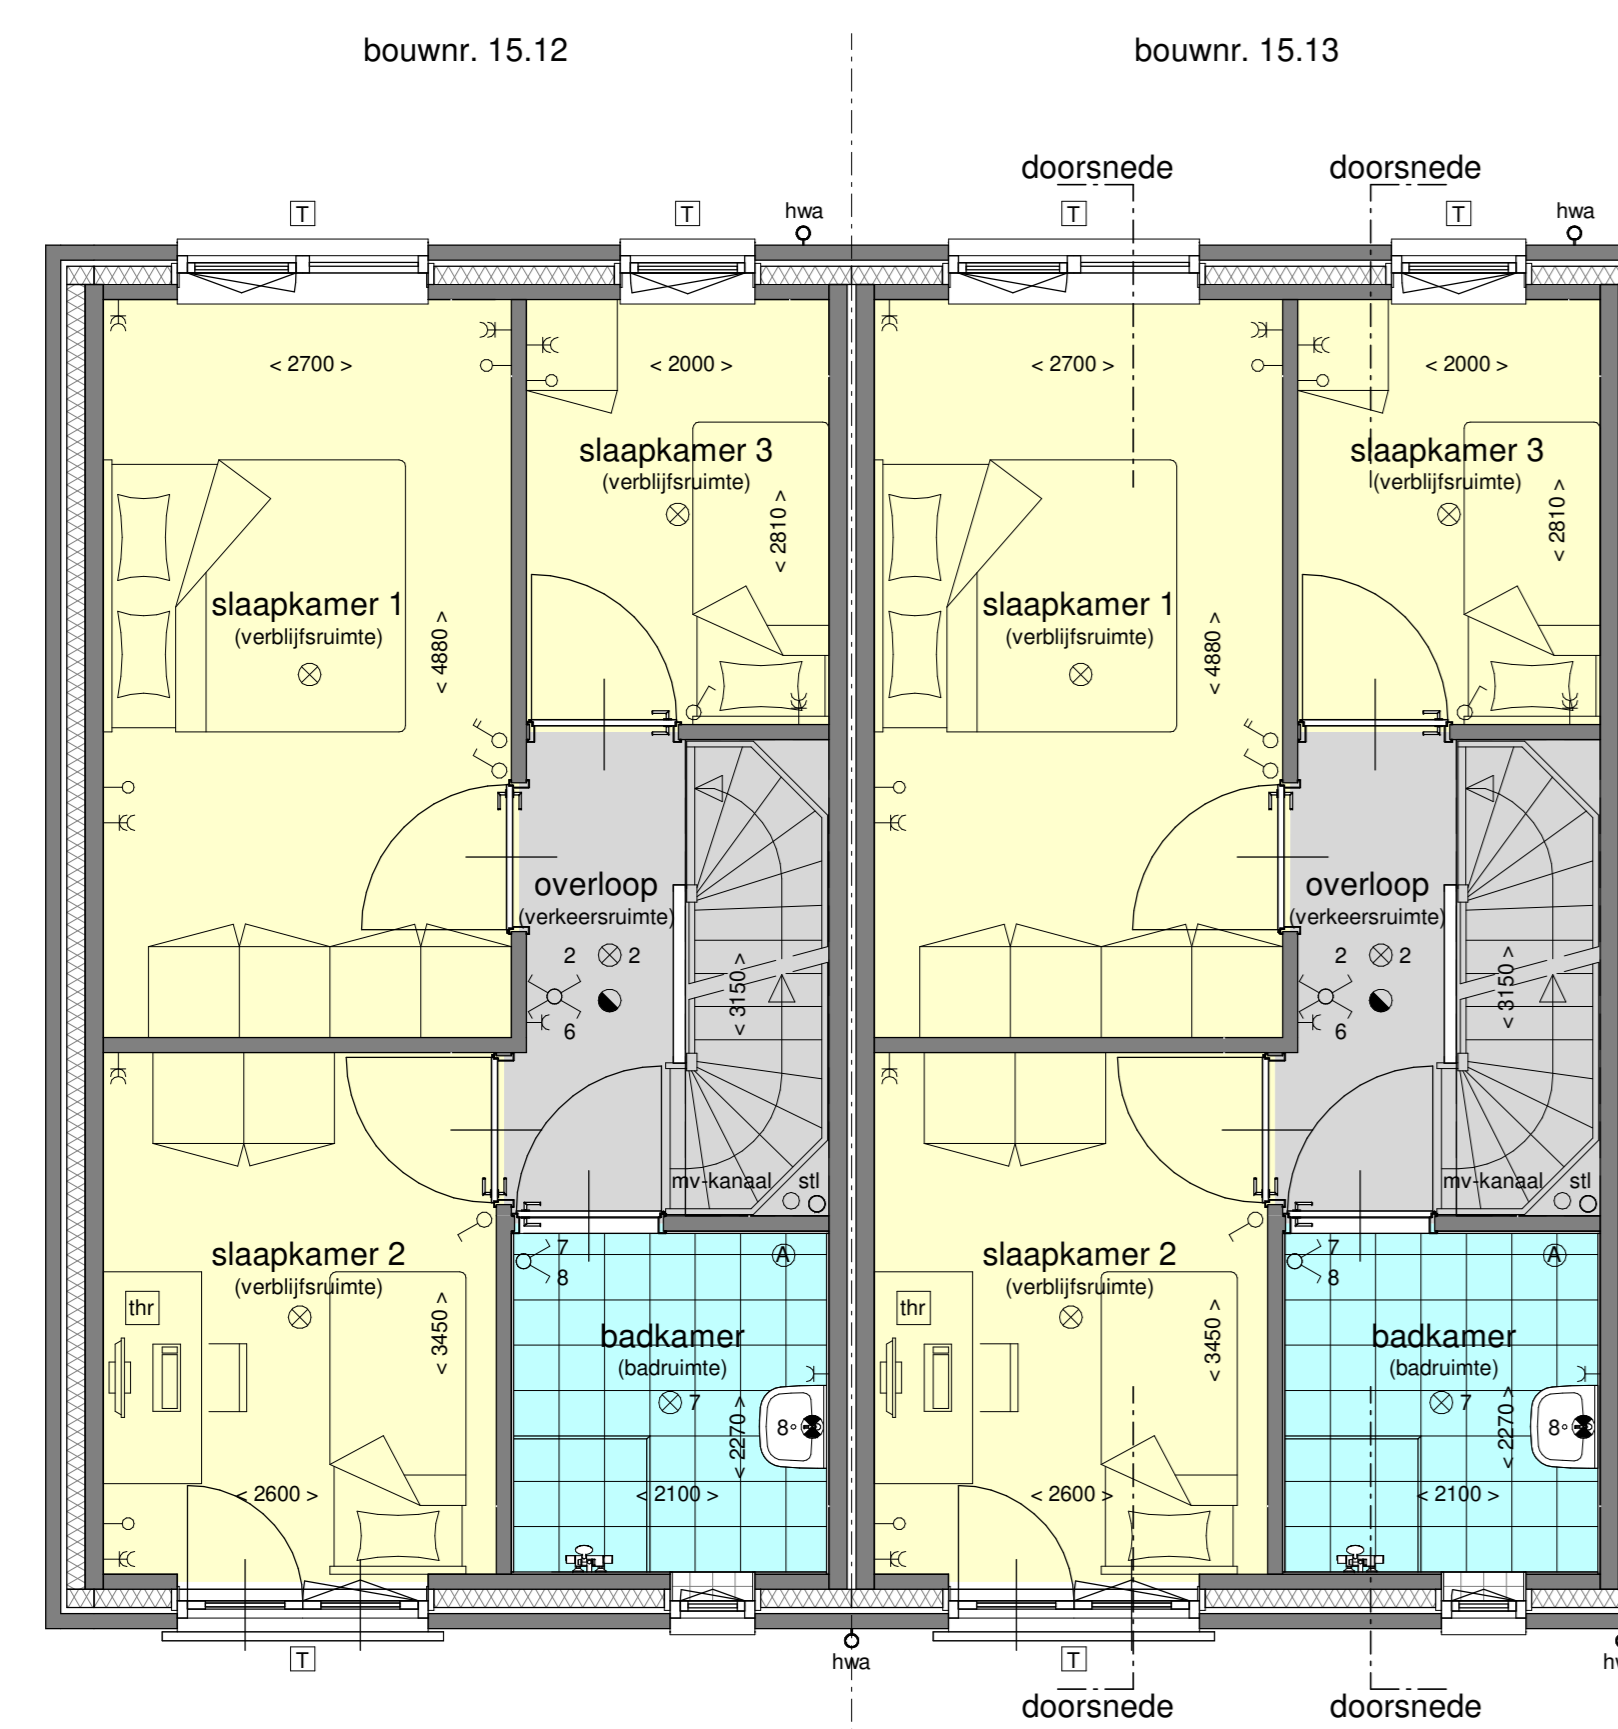

zolder - 1:50

1e verdieping - 1:50

begane grond - 1:50

tuingevels - 1:100

achtergevels - 1:100

zijgevels - 1:100

doorsnede - 1:100

prefab houten tuinbergingen
plattegrond - 1:50