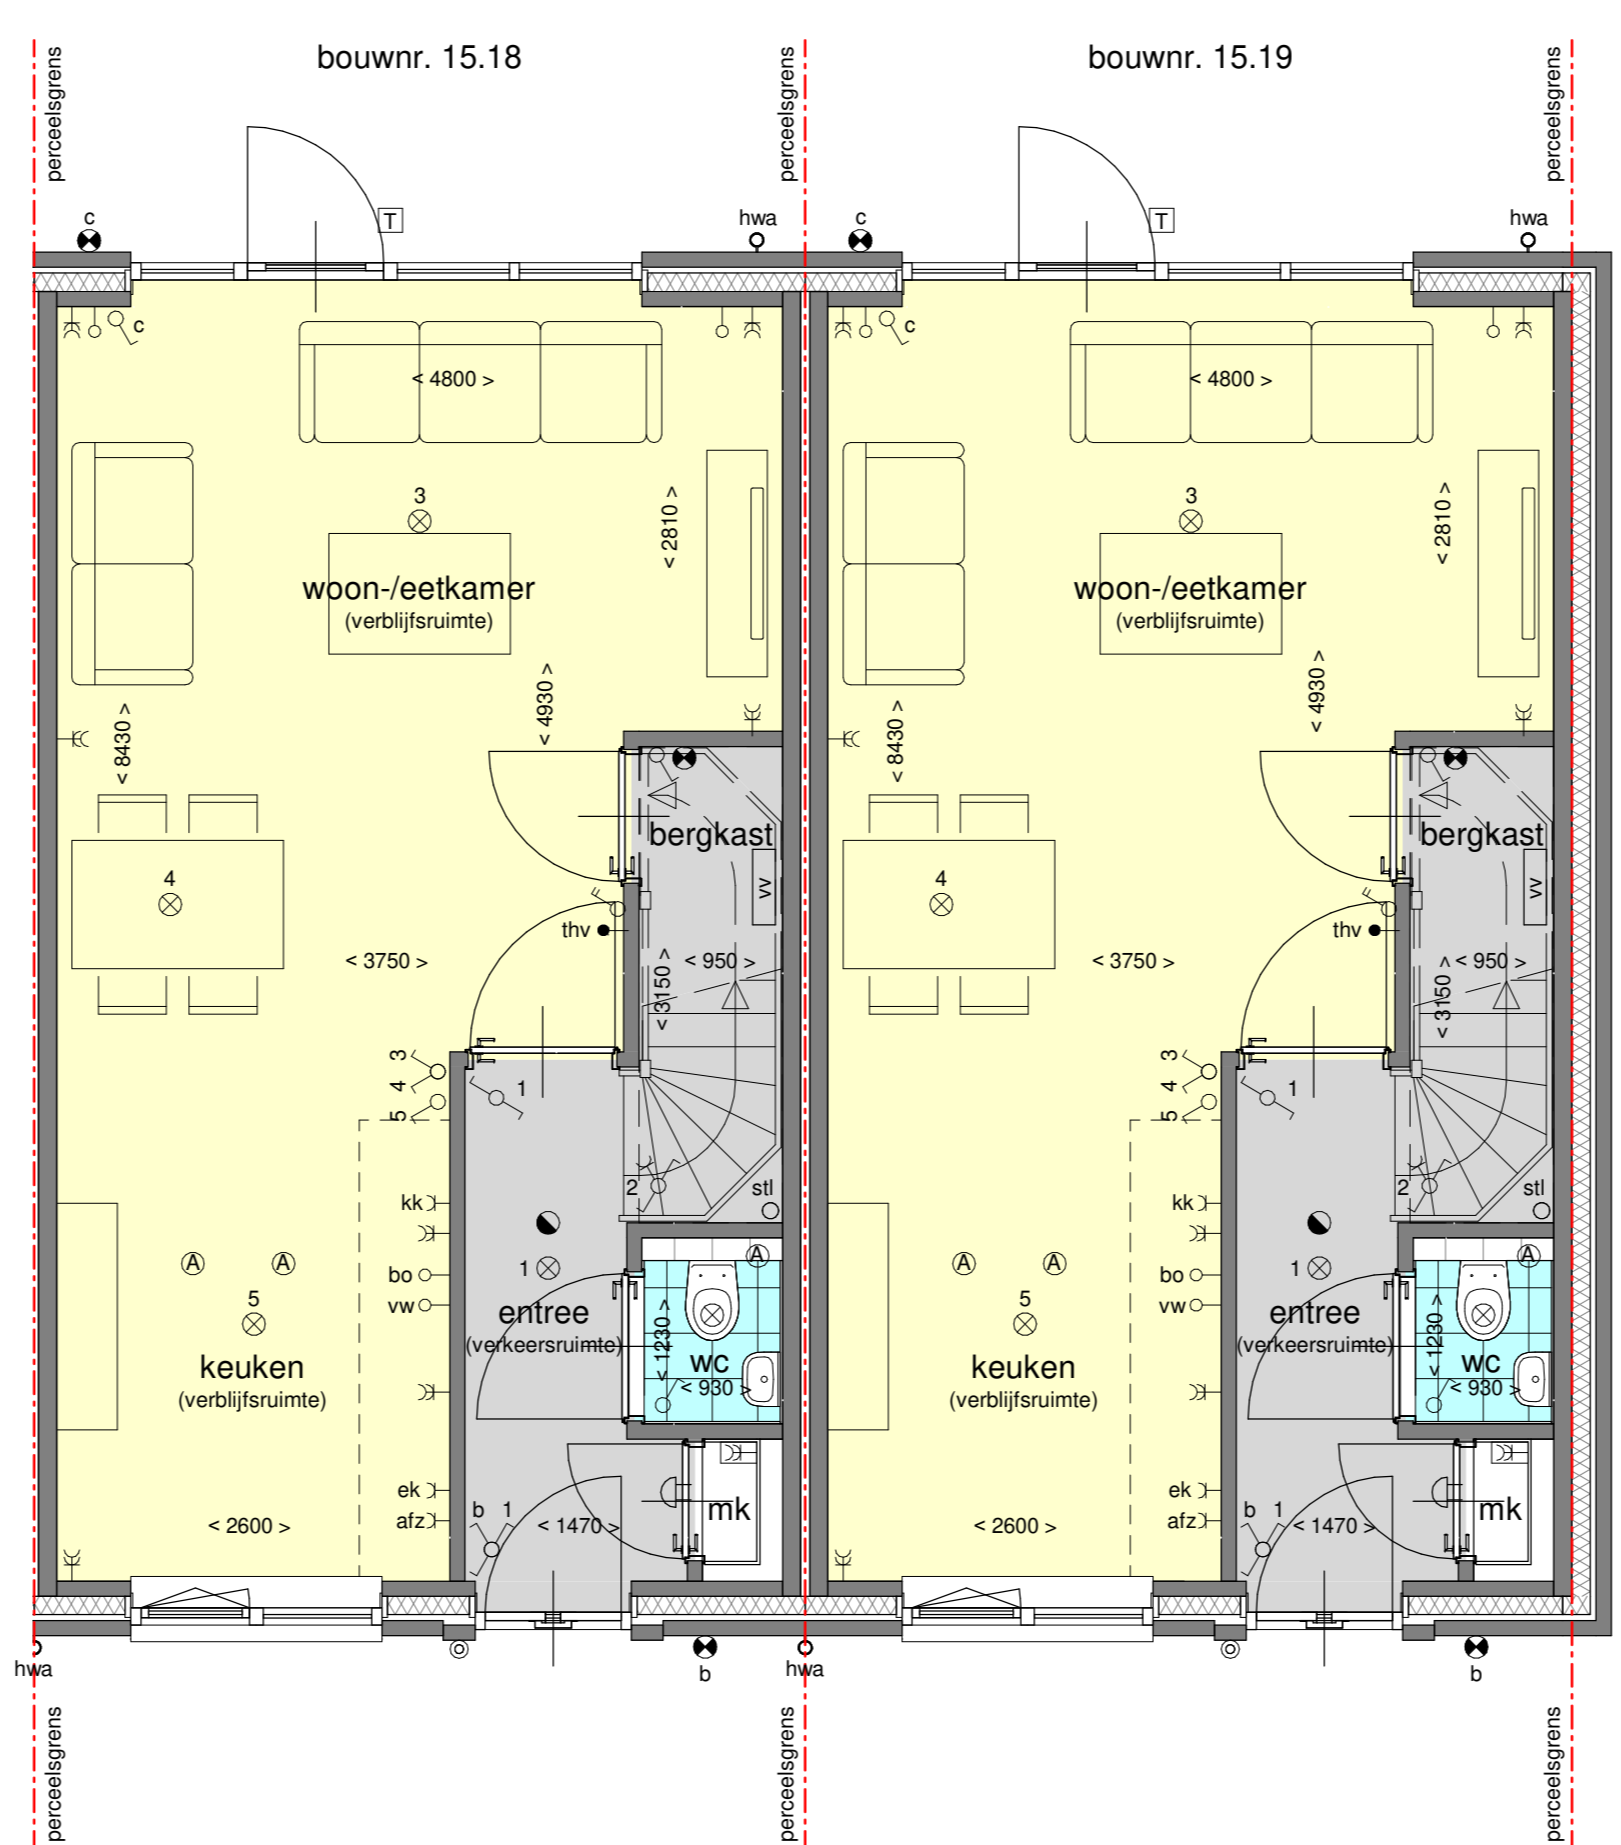

zolder - 1:50

1e verdieping - 1:50

begane grond - 1:50

tuingevels - 1:100

achtergevels - 1:100

zijgevels - 1:100

doorsnede - 1:100

prefab houten tuinbergingen
plattegrond - 1:50