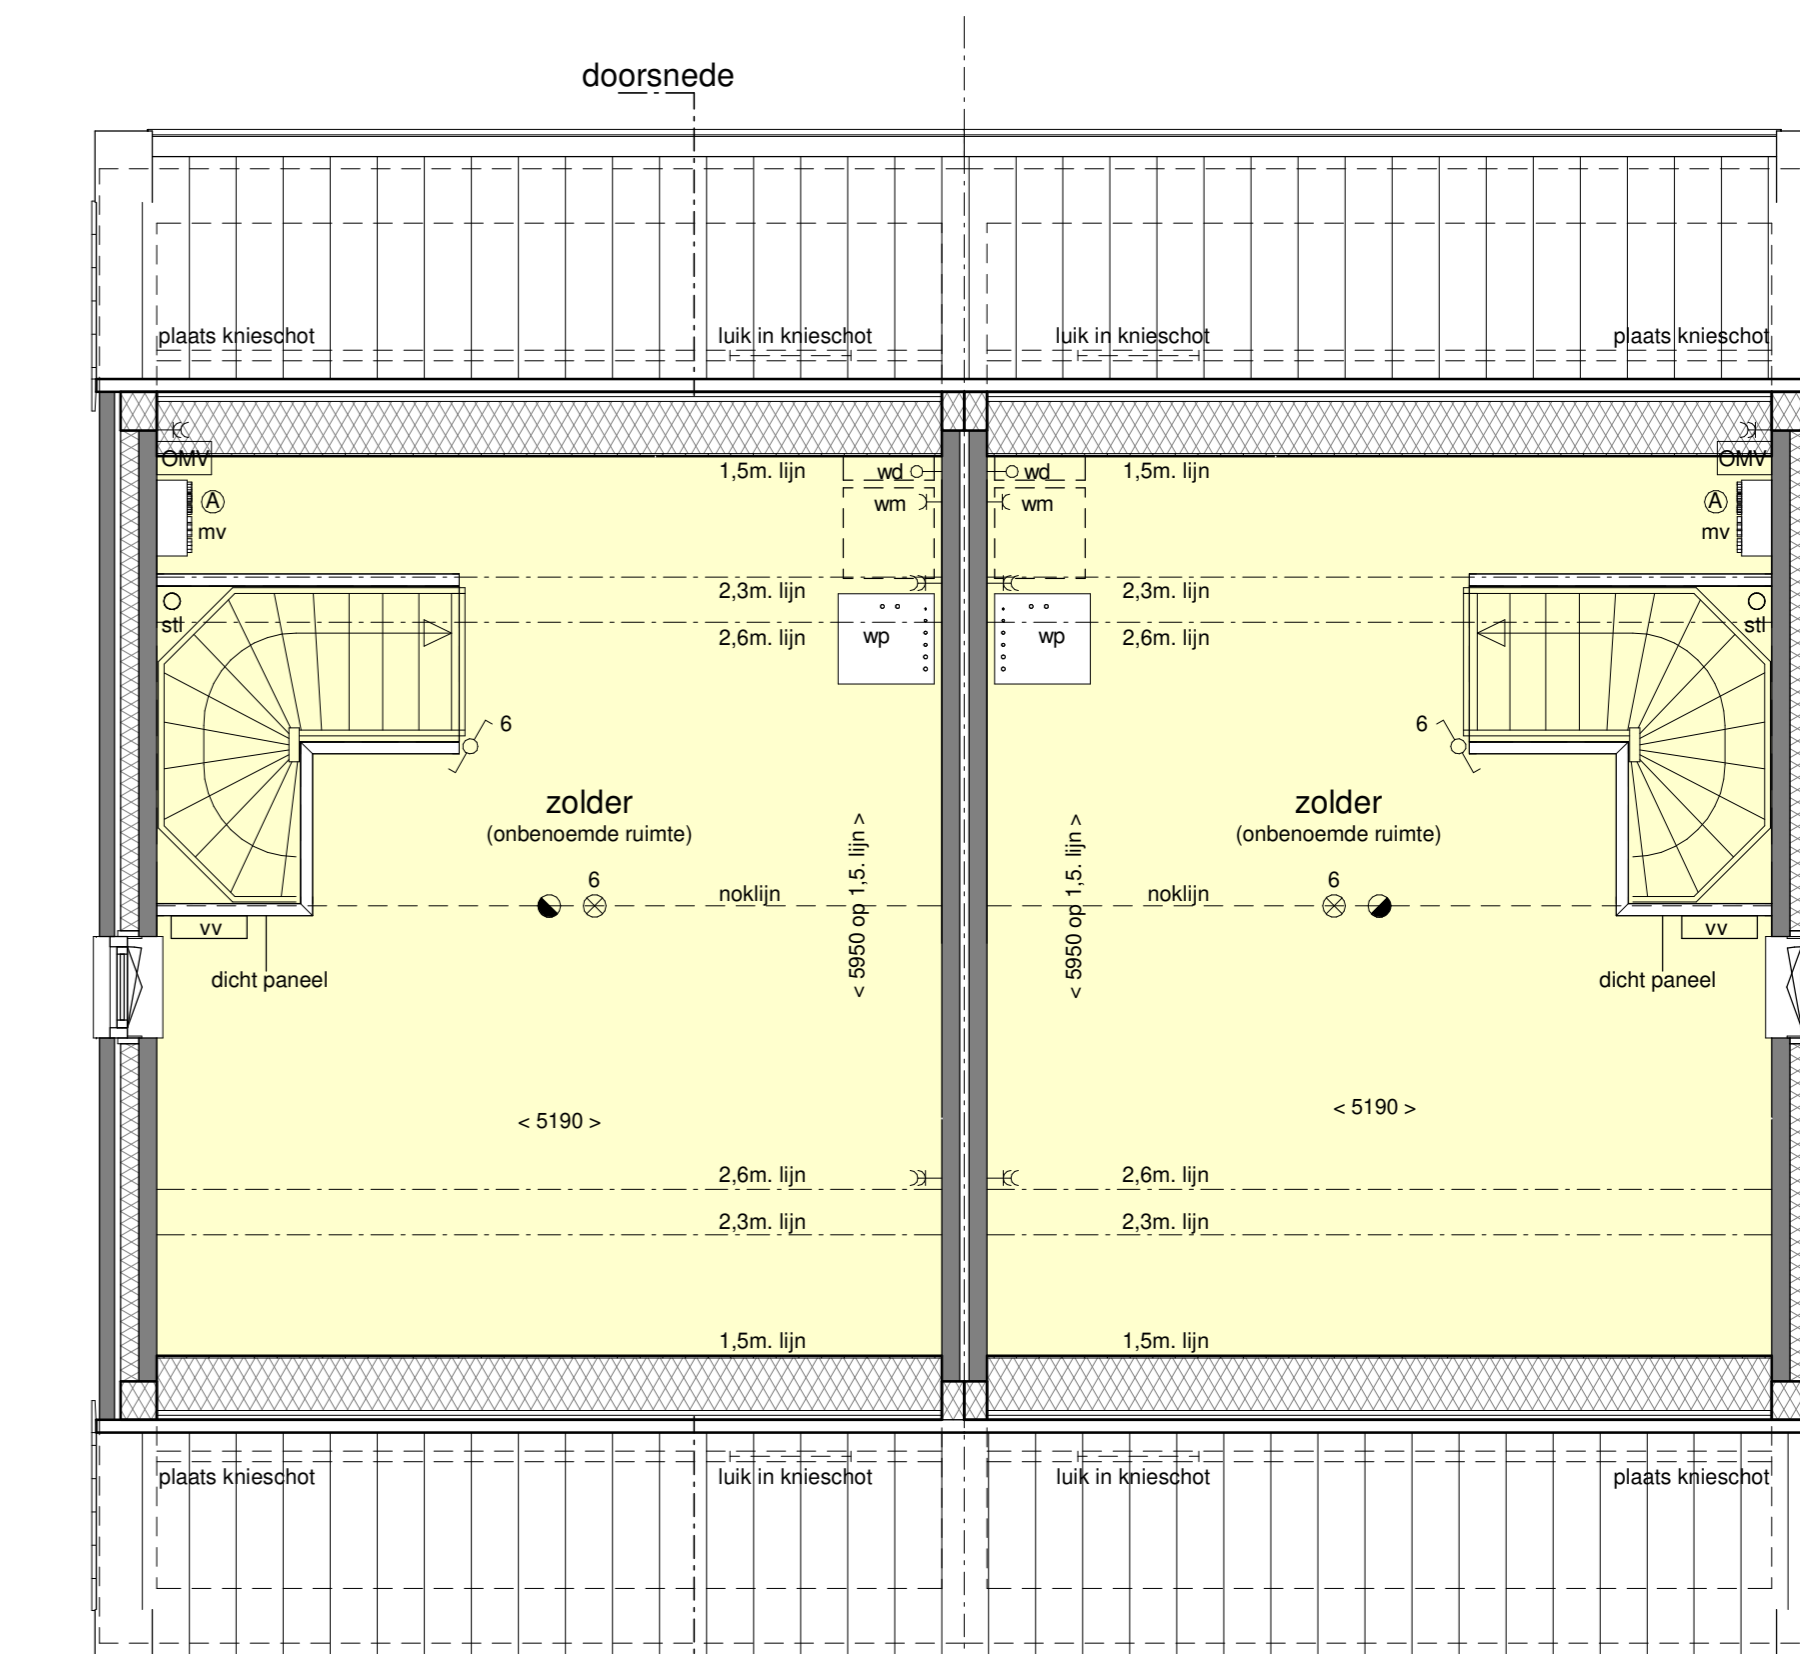

1e verdieping - 1:50  
type P  
bouwnr. 11.11 en 13.25

1e verdieping - 1:50  
type O  
bouwnr. 11.12, 11.14, 11.16, 11.18 en 13.26  
bouwnr. 11.13, 11.15, 11.17, 11.19 en 13.27

1e verdieping - 1:50  
type P  
bouwnr. 13.28

zolder - 1:50  
type P  
bouwnr. 11.11 en 13.25

zolder - 1:50  
type P  
bouwnr. 13.28

begane grond - 1:50  
type P  
bouwnr. 11.11 en 13.25

begane grond - 1:50  
type O  
bouwnr. 11.12, 11.14, 11.16, 11.18 en 13.26  
bouwnr. 11.13, 11.15, 11.17, 11.19 en 13.27

begane grond - 1:50  
type P  
bouwnr. 13.28

zolder - 1:50  
type O  
bouwnr. 11.12, 11.14, 11.16, 11.18 en 13.26  
bouwnr. 11.13, 11.15, 11.17, 11.19 en 13.27