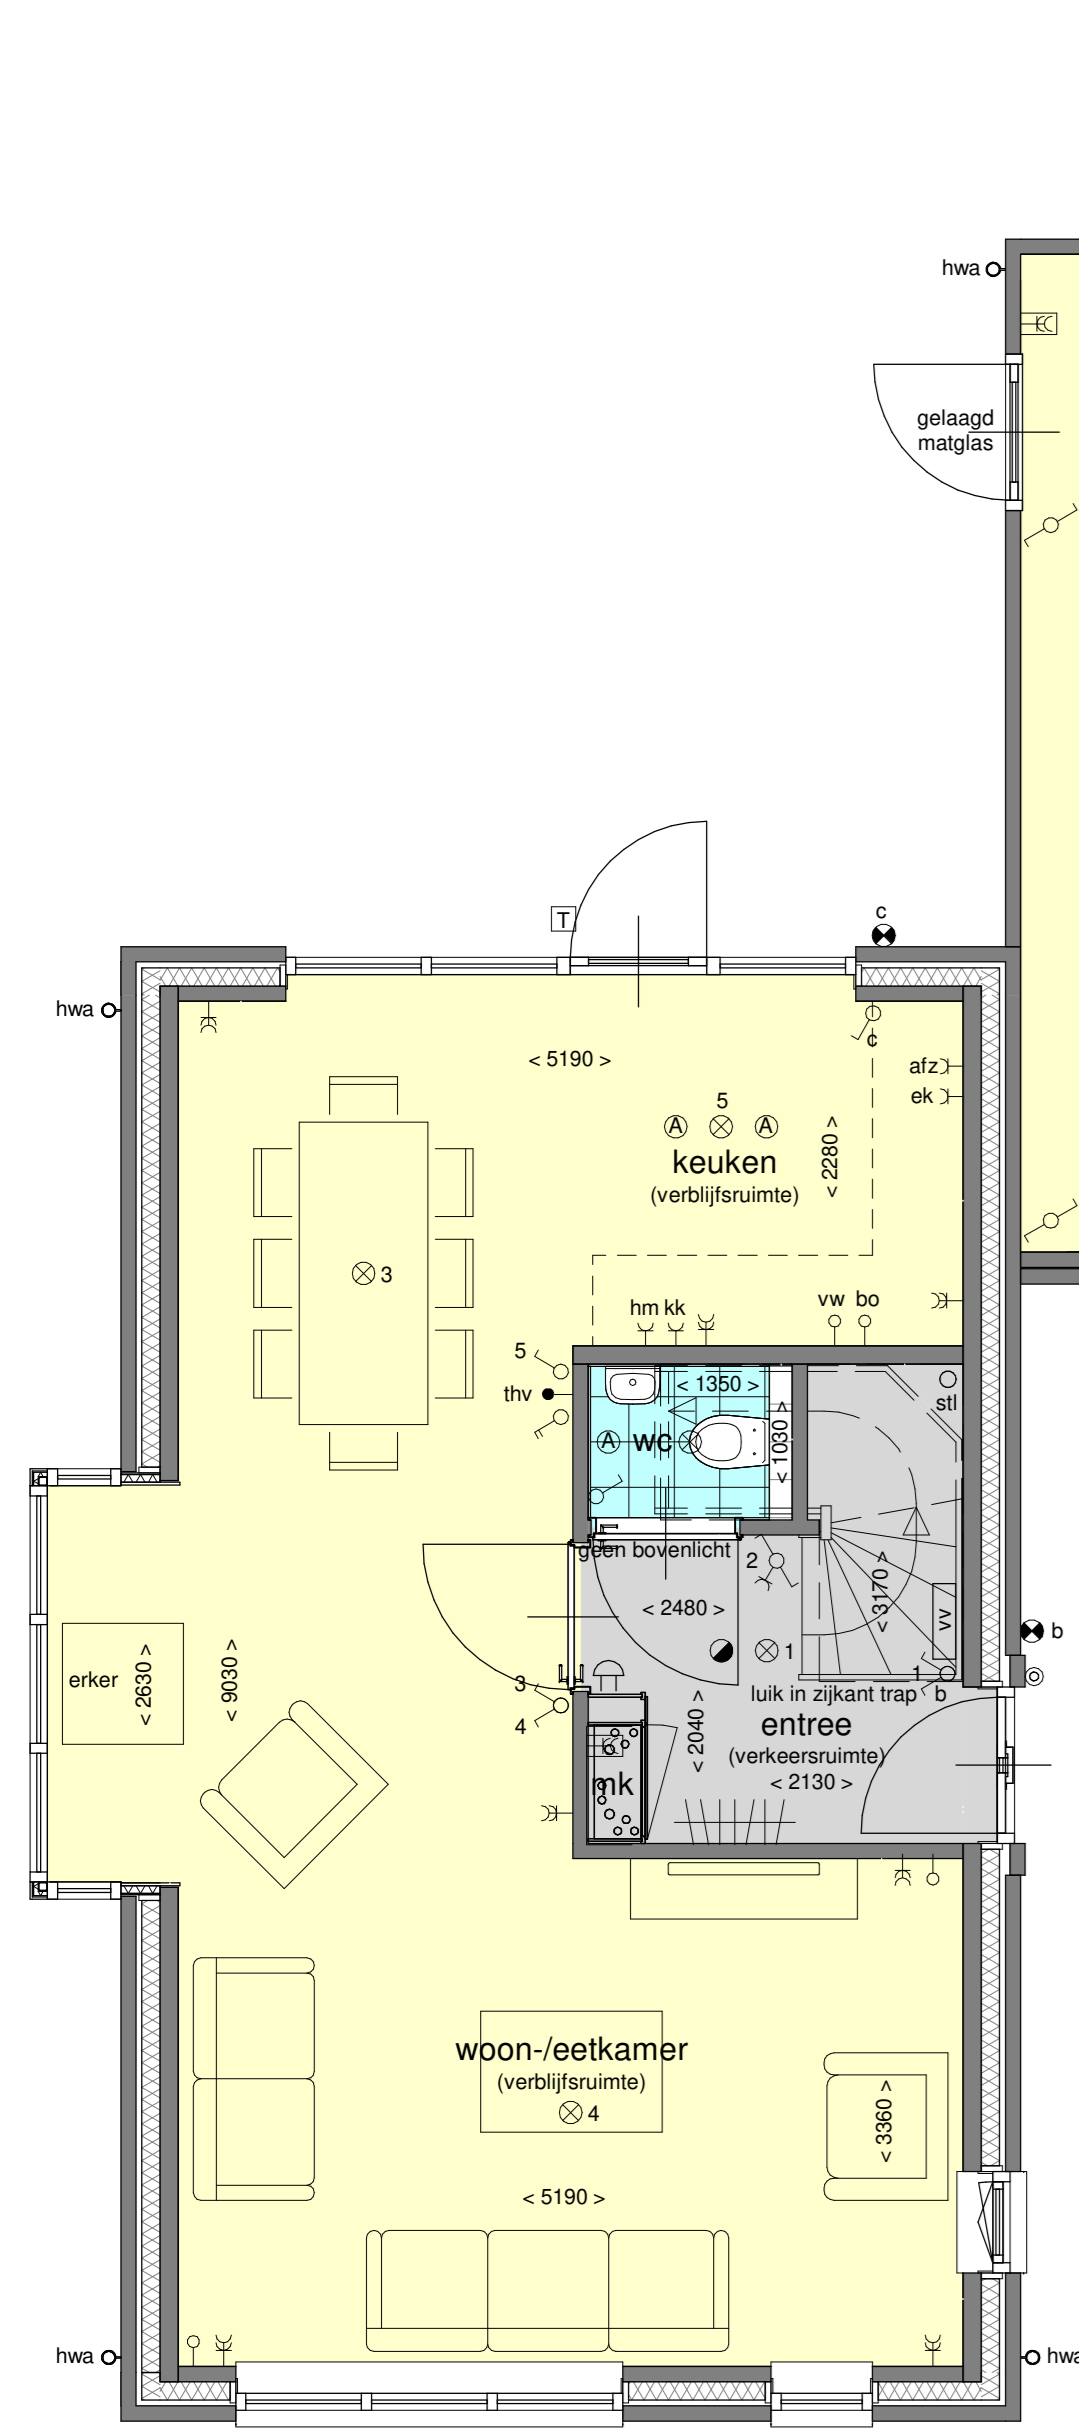

1e verdieping - 1:50  
type P  
bouwnr. 11.11 en 13.25

1e verdieping - 1:50  
type O  
bouwnr. 11.12, 11.14, 11.16, 11.18 en 13.26  
bouwnr. 11.13, 11.15, 11.17, 11.19 en 13.27

1e verdieping - 1:50  
type P  
bouwnr. 13.28

zolder - 1:50  
type P  
bouwnr. 11.11 en 13.25

zolder - 1:50  
type P  
bouwnr. 13.28

begane grond - 1:50  
type P  
bouwnr. 11.11 en 13.25

begane grond - 1:50  
type O  
bouwnr. 11.12, 11.14, 11.16, 11.18 en 13.26  
bouwnr. 11.13, 11.15, 11.17, 11.19 en 13.27

begane grond - 1:50  
type P  
bouwnr. 13.28

zolder - 1:50  
type O  
bouwnr. 11.12, 11.14, 11.16, 11.18 en 13.26  
bouwnr. 11.13, 11.15, 11.17, 11.19 en 13.27