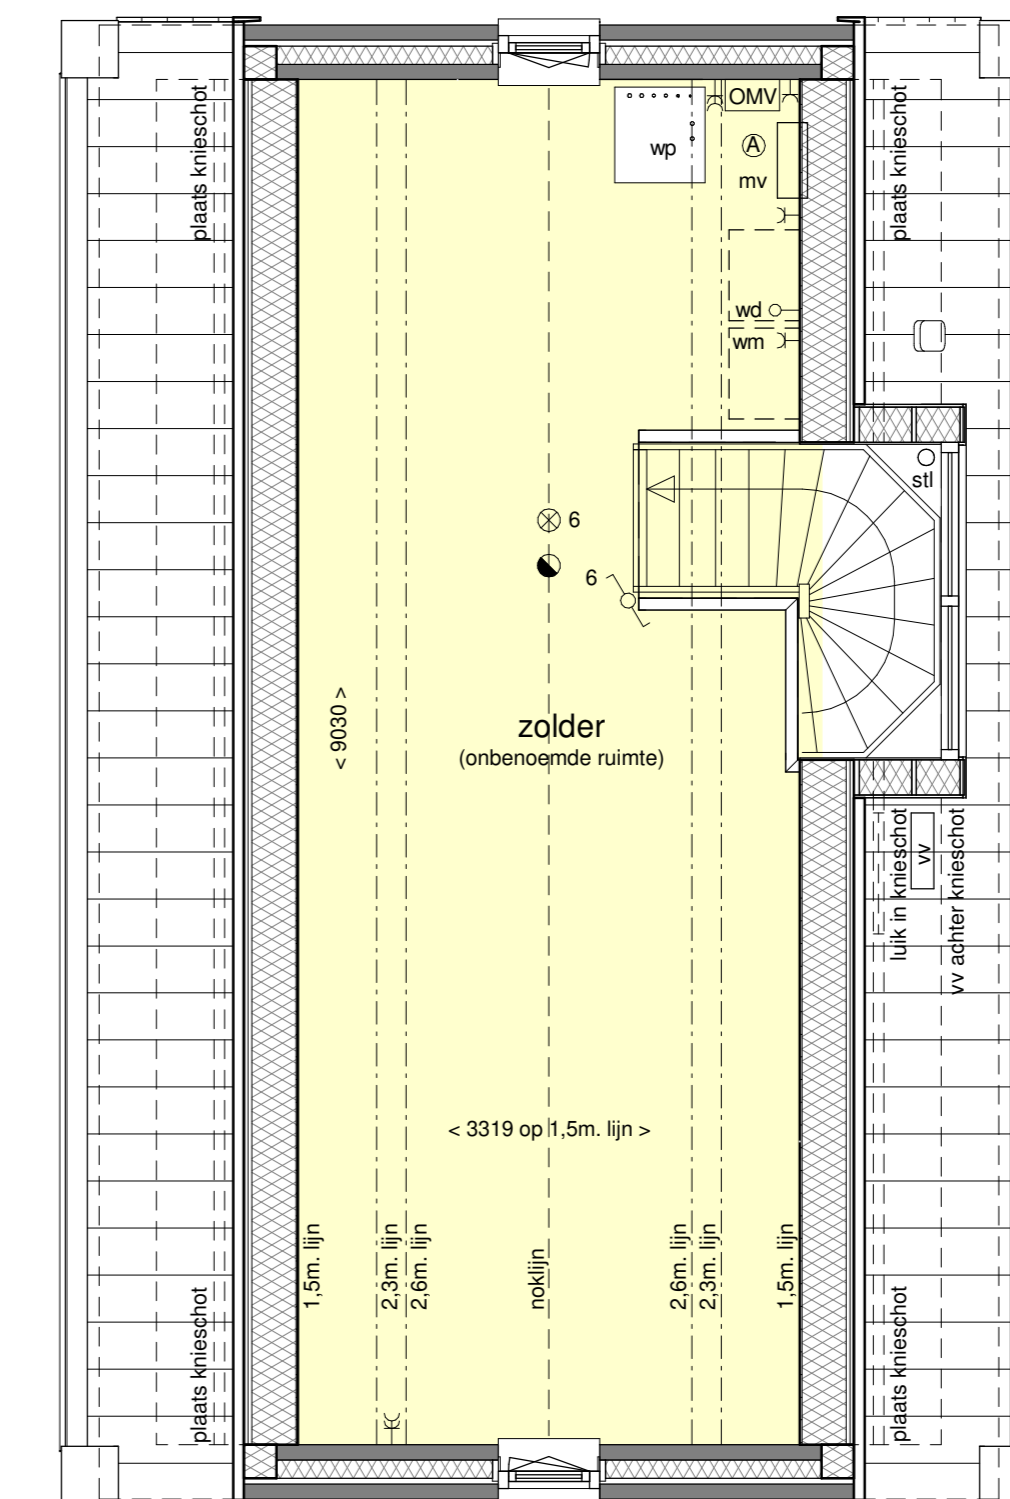

1e verdieping - 1:50  
type P  
bouwnr. 11.11 en 13.25

1e verdieping - 1:50  
type O  
bouwnr. 11.12, 11.14, 11.16, 11.18 en 13.26  
bouwnr. 11.13, 11.15, 11.17, 11.19 en 13.27

1e verdieping - 1:50  
type P  
bouwnr. 13.28

zolder - 1:50  
type P  
bouwnr. 11.11 en 13.25

zolder - 1:50  
type P  
bouwnr. 13.28

begane grond - 1:50  
type P  
bouwnr. 11.11 en 13.25

begane grond - 1:50  
type O  
bouwnr. 11.12, 11.14, 11.16, 11.18 en 13.26  
bouwnr. 11.13, 11.15, 11.17, 11.19 en 13.27