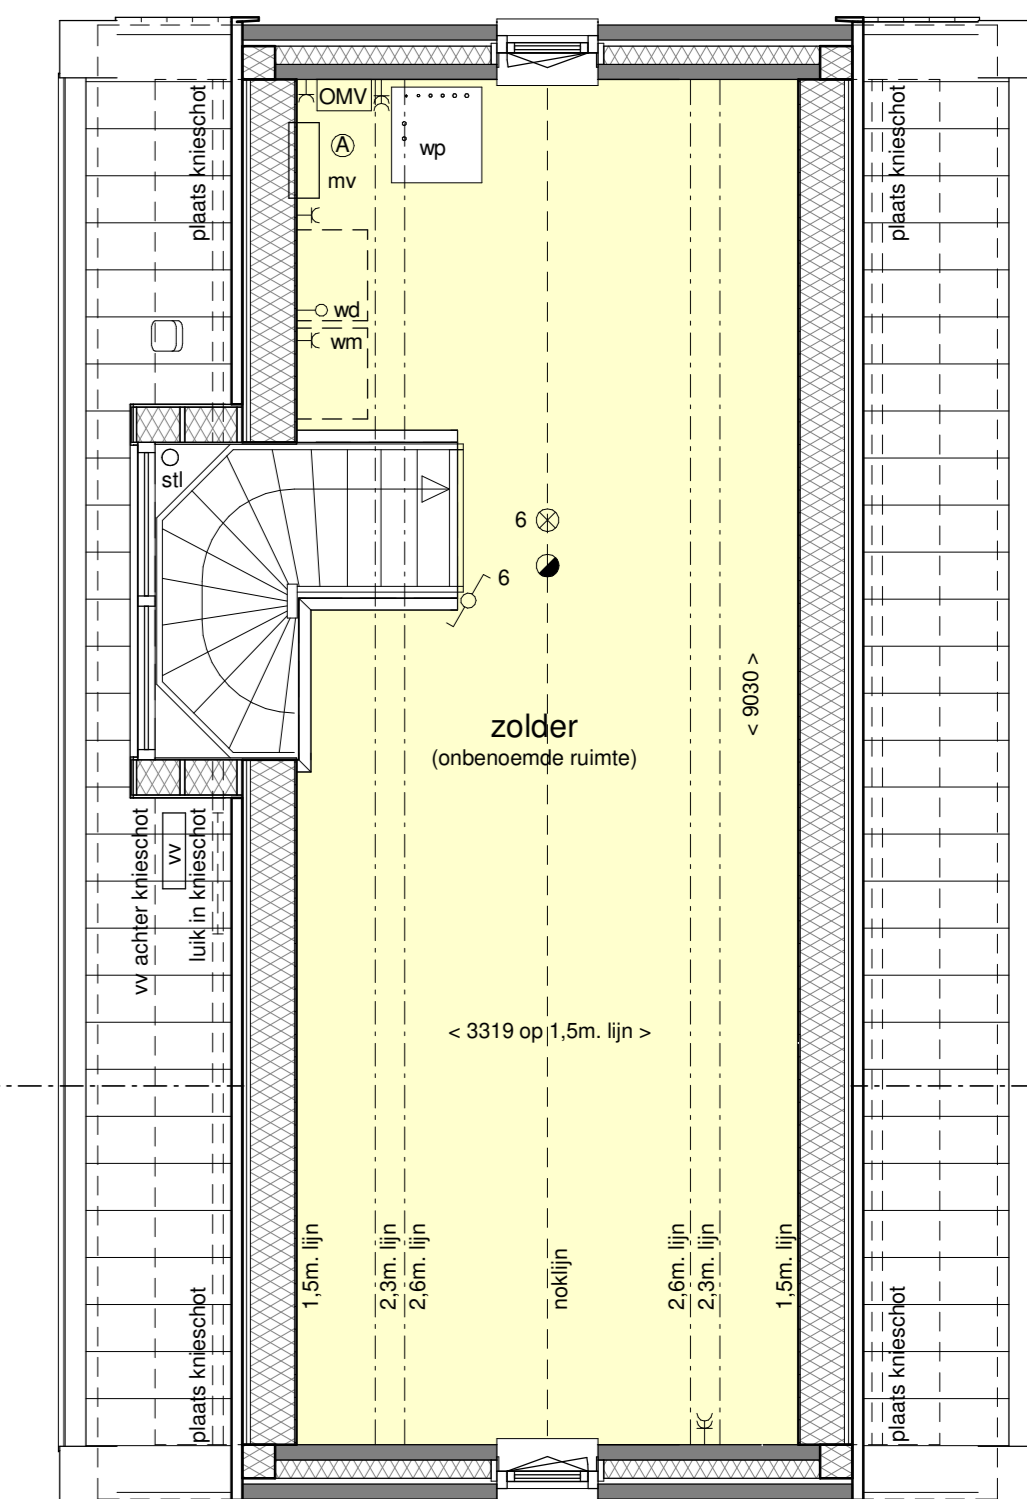

1e verdieping - 1:50  
type P  
bouwnr. 11.11 en 13.25

1e verdieping - 1:50  
type O  
bouwnr. 11.12, 11.14, 11.16, 11.18 en 13.26  
bouwnr. 11.13, 11.15, 11.17, 11.19 en 13.27

1e verdieping - 1:50  
type P  
bouwnr. 13.28

zolder - 1:50  
type P  
bouwnr. 11.11 en 13.25

zolder - 1:50  
type P  
bouwnr. 13.28

begane grond - 1:50  
type P  
bouwnr. 11.11 en 13.25

begane grond - 1:50  
type O  
bouwnr. 11.12, 11.14, 11.16, 11.18 en 13.26  
bouwnr. 11.13, 11.15, 11.17, 11.19 en 13.27