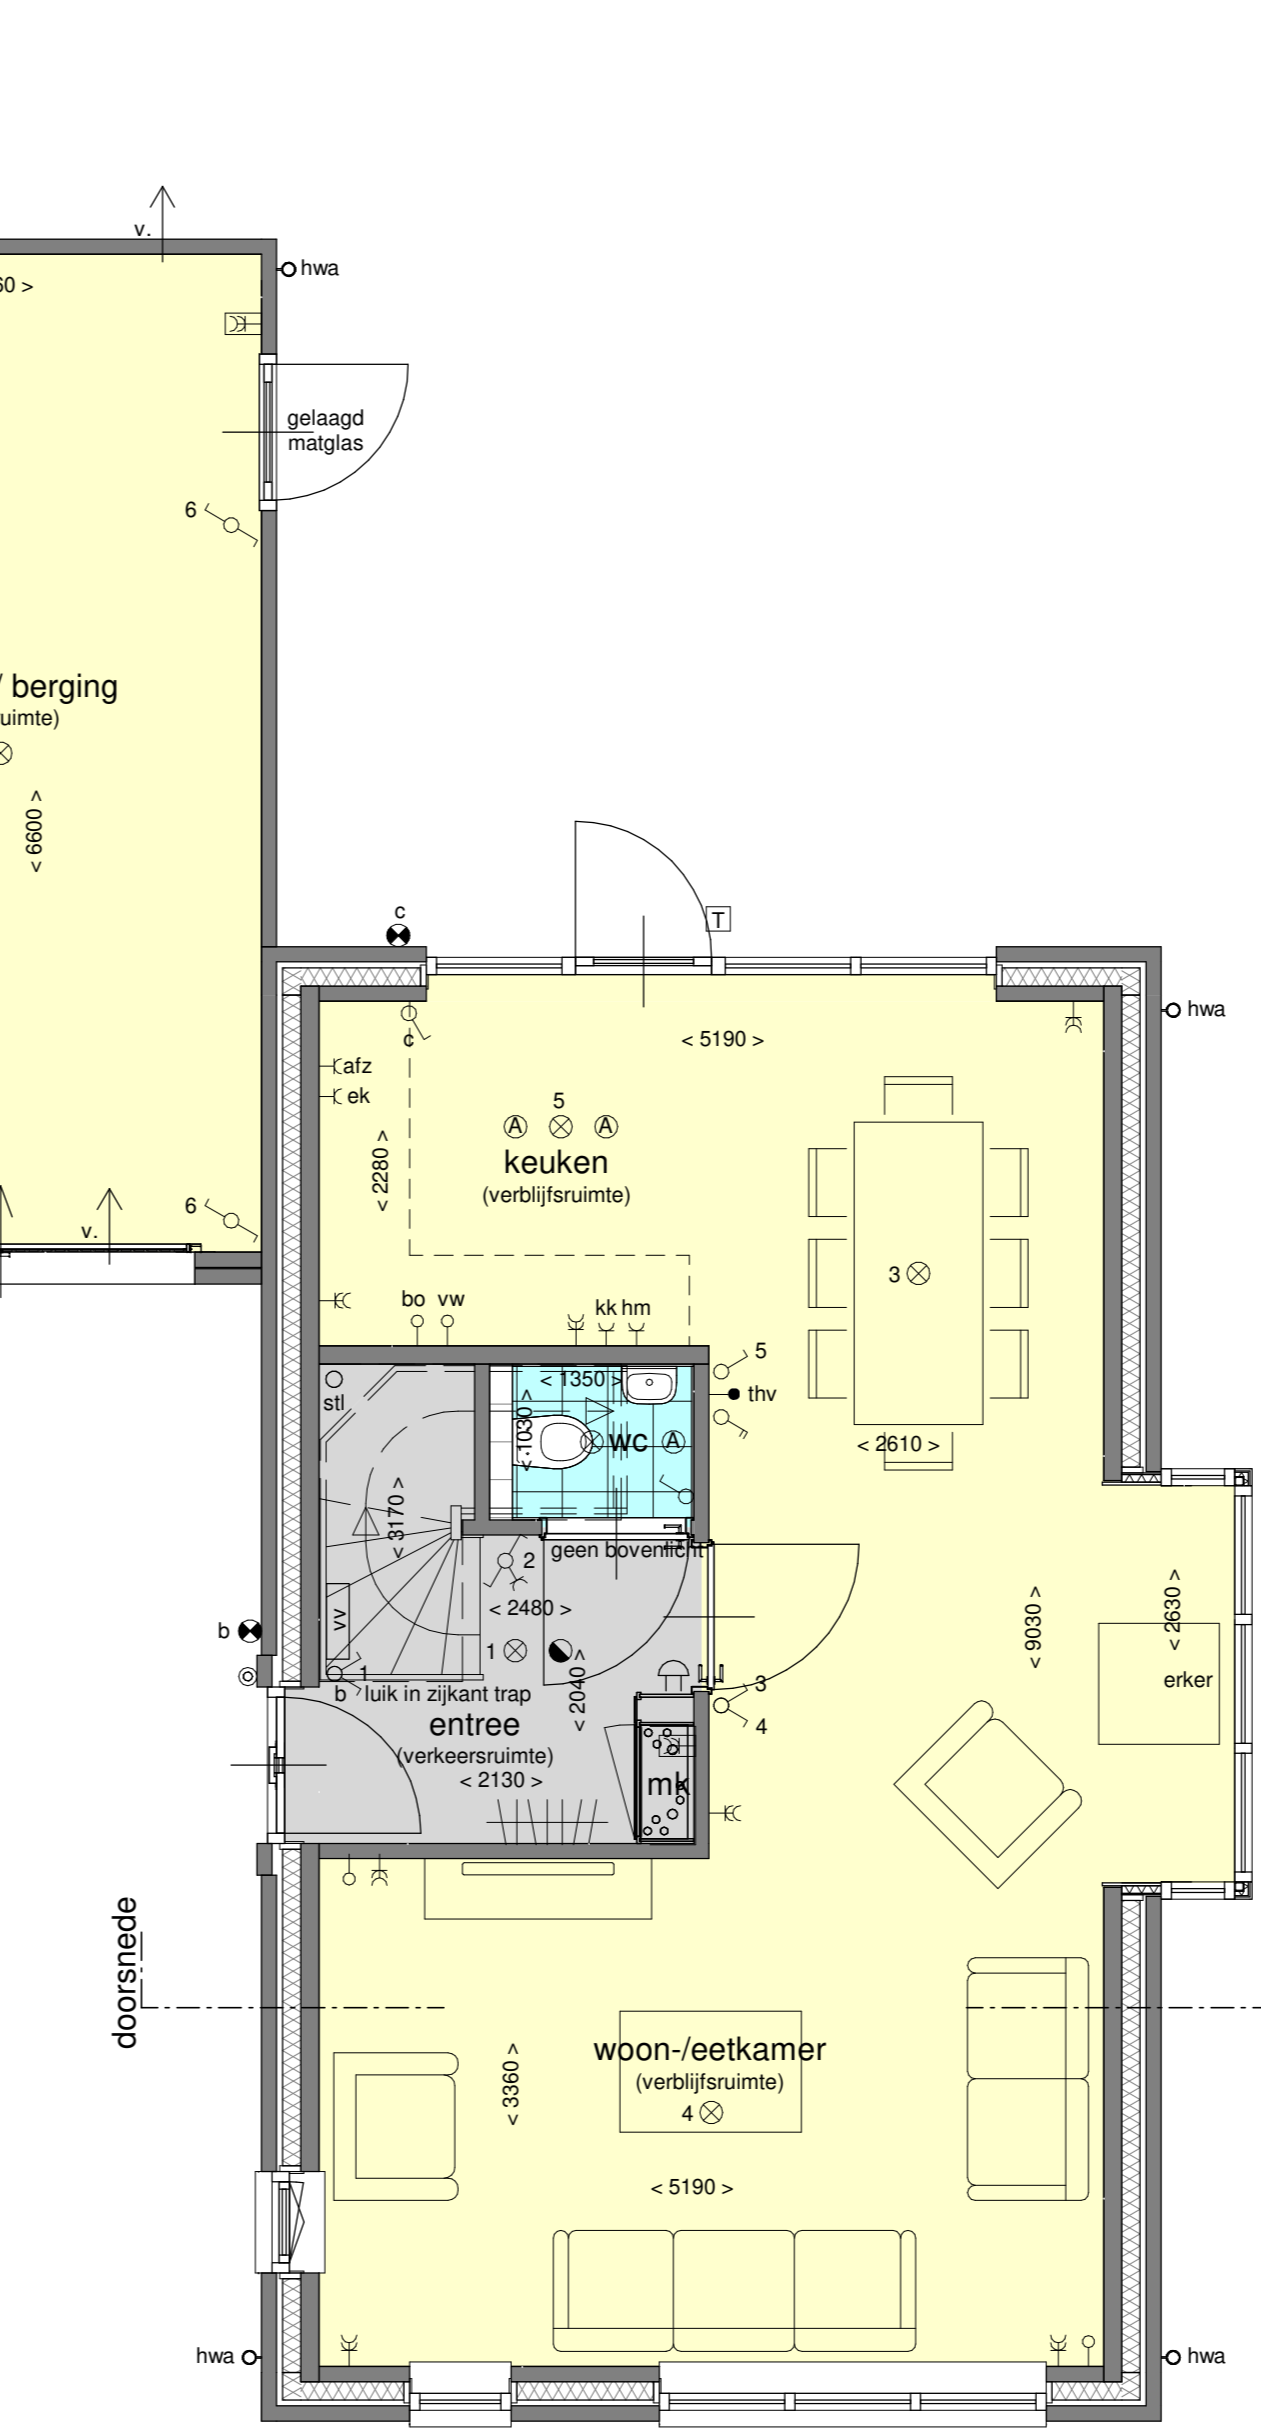

1e verdieping - 1:50  
type P  
bouwnr. 11.11 en 13.25

1e verdieping - 1:50  
type O  
bouwnr. 11.12, 11.14, 11.16, 11.18 en 13.26  
bouwnr. 11.13, 11.15, 11.17, 11.19 en 13.27

1e verdieping - 1:50  
type P  
bouwnr. 13.28

zolder - 1:50  
type P  
bouwnr. 11.11 en 13.25

zolder - 1:50  
type P  
bouwnr. 13.28

begane grond - 1:50  
type P  
bouwnr. 11.11 en 13.25

begane grond - 1:50  
type O  
bouwnr. 11.12, 11.14, 11.16, 11.18 en 13.26  
bouwnr. 11.13, 11.15, 11.17, 11.19 en 13.27

begane grond - 1:50  
type P  
bouwnr. 13.28

zolder - 1:50  
type O  
bouwnr. 11.12, 11.14, 11.16, 11.18 en 13.26  
bouwnr. 11.13, 11.15, 11.17, 11.19 en 13.27