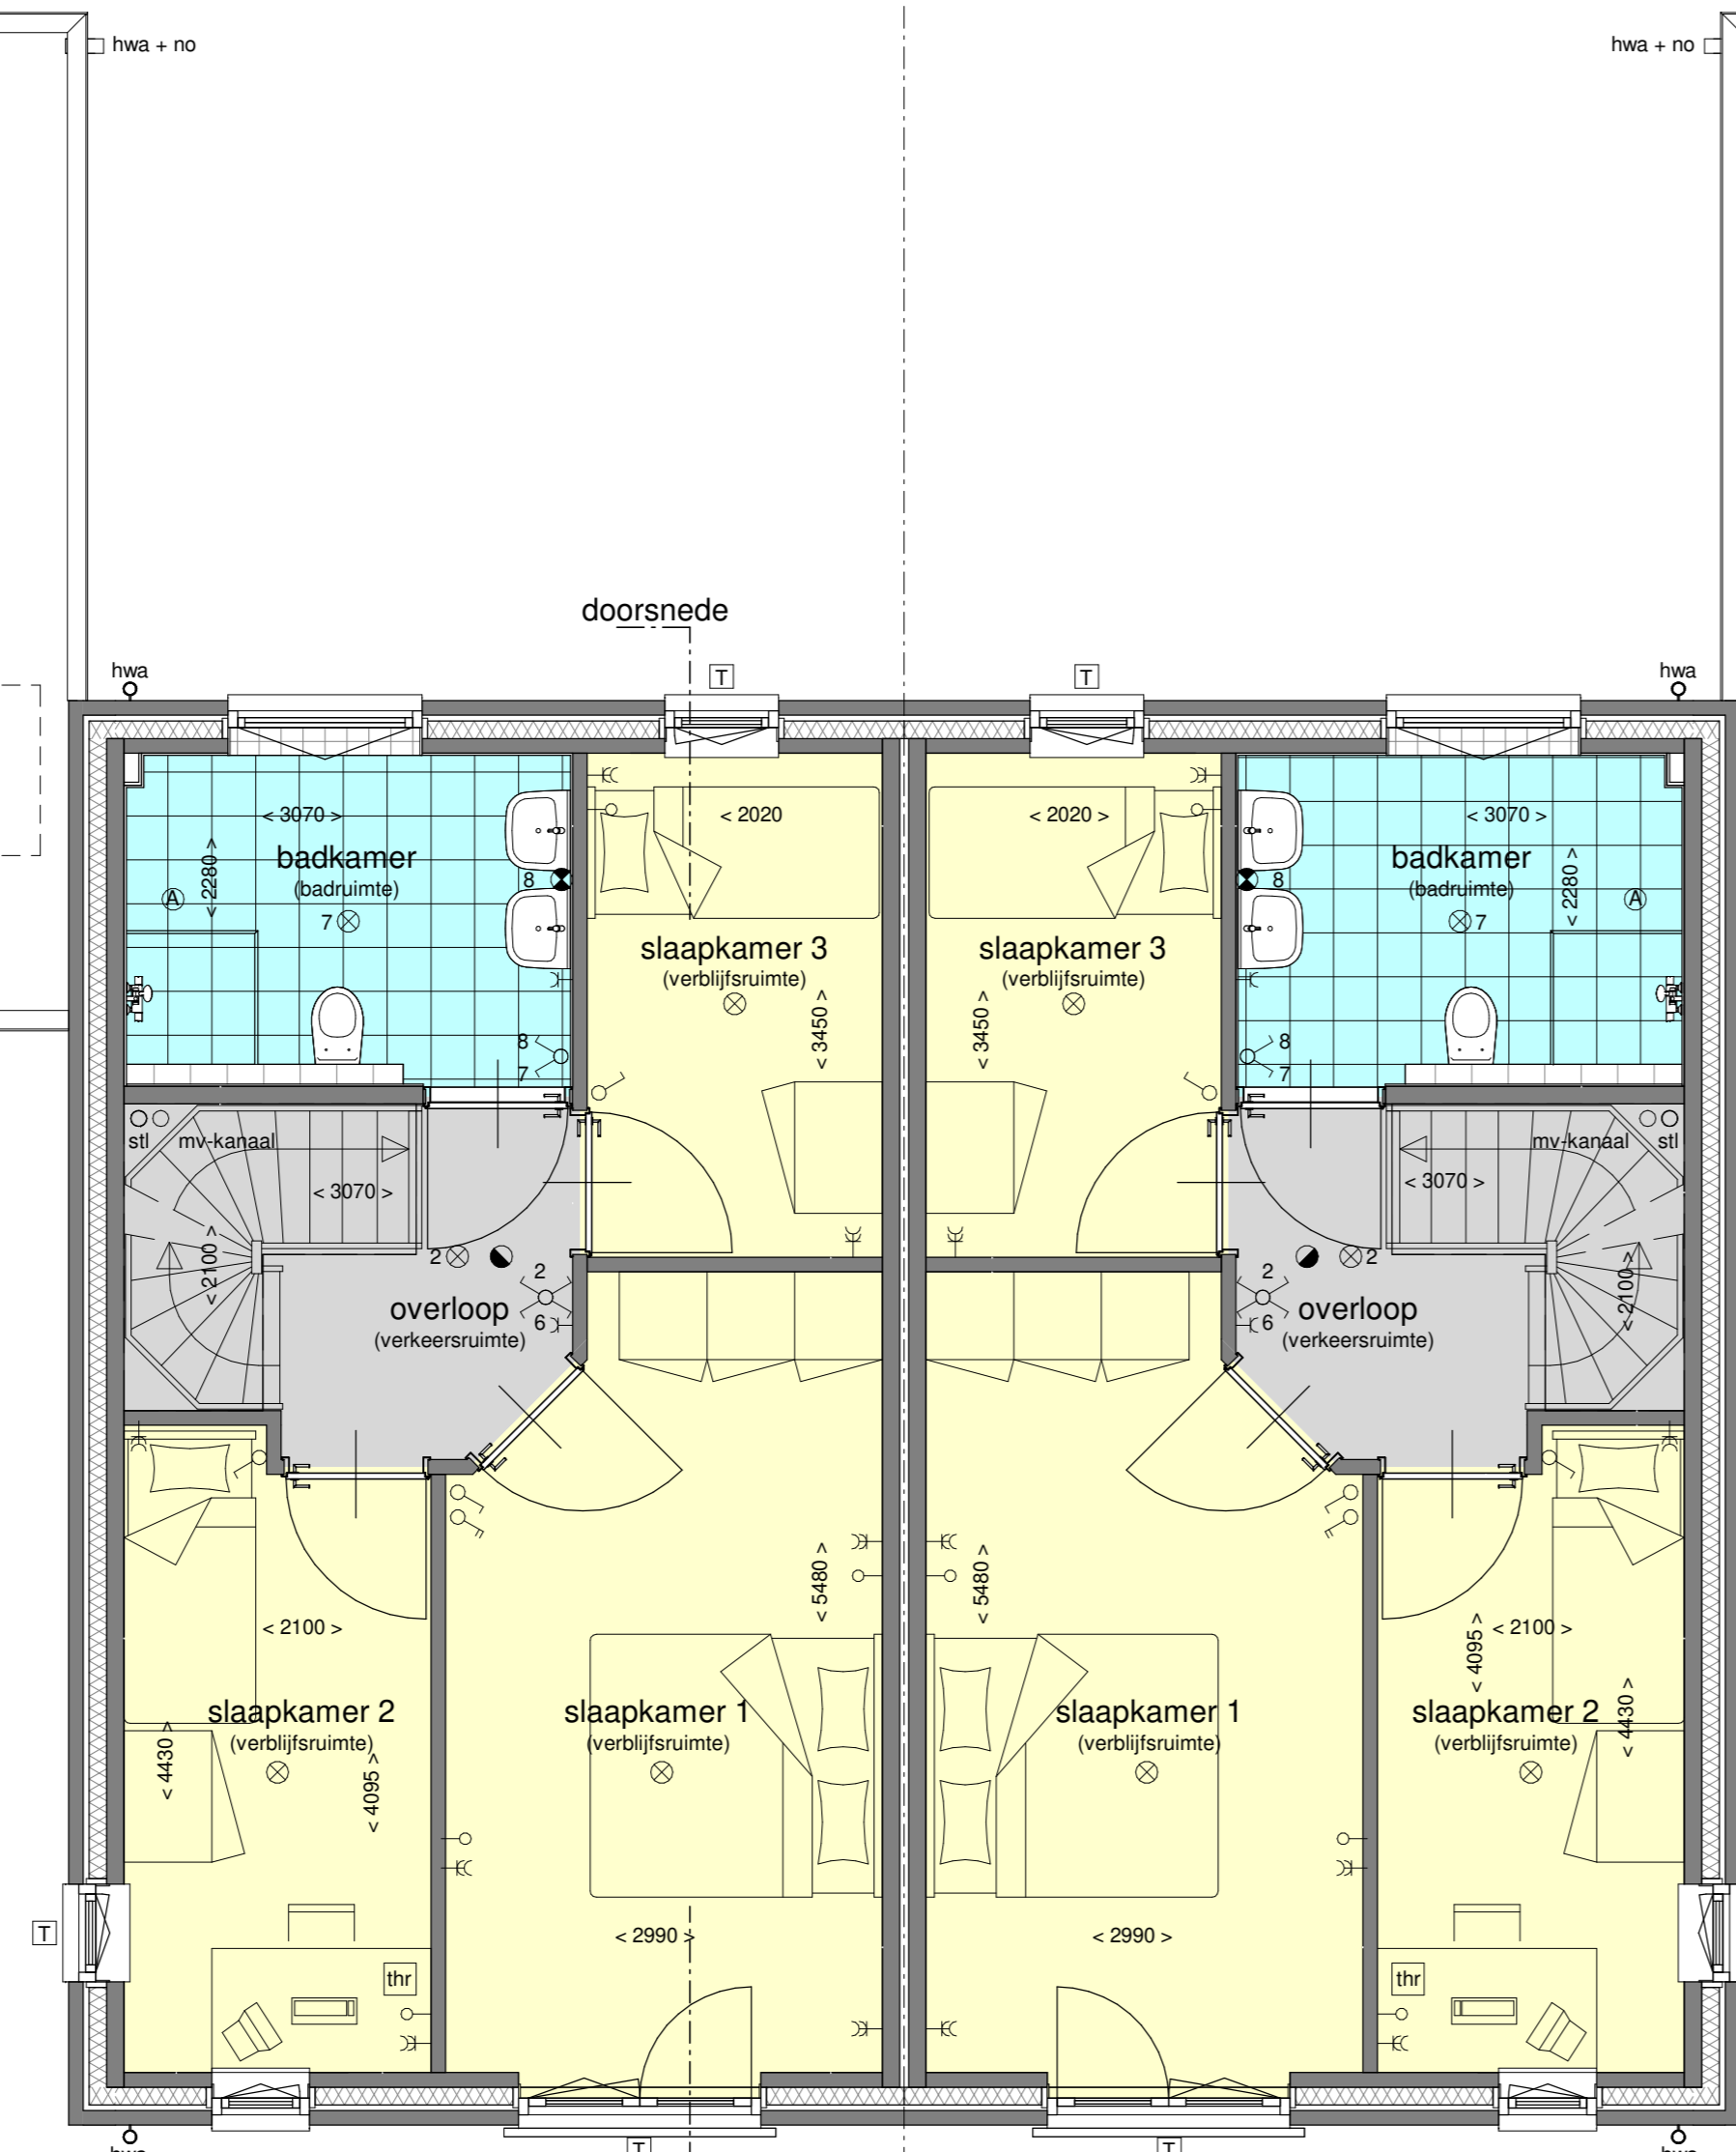

1e verdieping - 1:50  
type P  
bouwnr. 11.11 en 13.25

1e verdieping - 1:50  
type O  
bouwnr. 11.12, 11.14, 11.16, 11.18 en 13.26  
bouwnr. 11.13, 11.15, 11.17, 11.19 en 13.27

1e verdieping - 1:50  
type P  
bouwnr. 13.28

zolder - 1:50  
type P  
bouwnr. 11.11 en 13.25

zolder - 1:50  
type P  
bouwnr. 13.28

begane grond - 1:50  
type P  
bouwnr. 11.11 en 13.25

begane grond - 1:50  
type O  
bouwnr. 11.12, 11.14, 11.16, 11.18 en 13.26  
bouwnr. 11.13, 11.15, 11.17, 11.19 en 13.27

begane grond - 1:50  
type P  
bouwnr. 13.28

zolder - 1:50  
type O  
bouwnr. 11.12, 11.14, 11.16, 11.18 en 13.26  
bouwnr. 11.13, 11.15, 11.17, 11.19 en 13.27