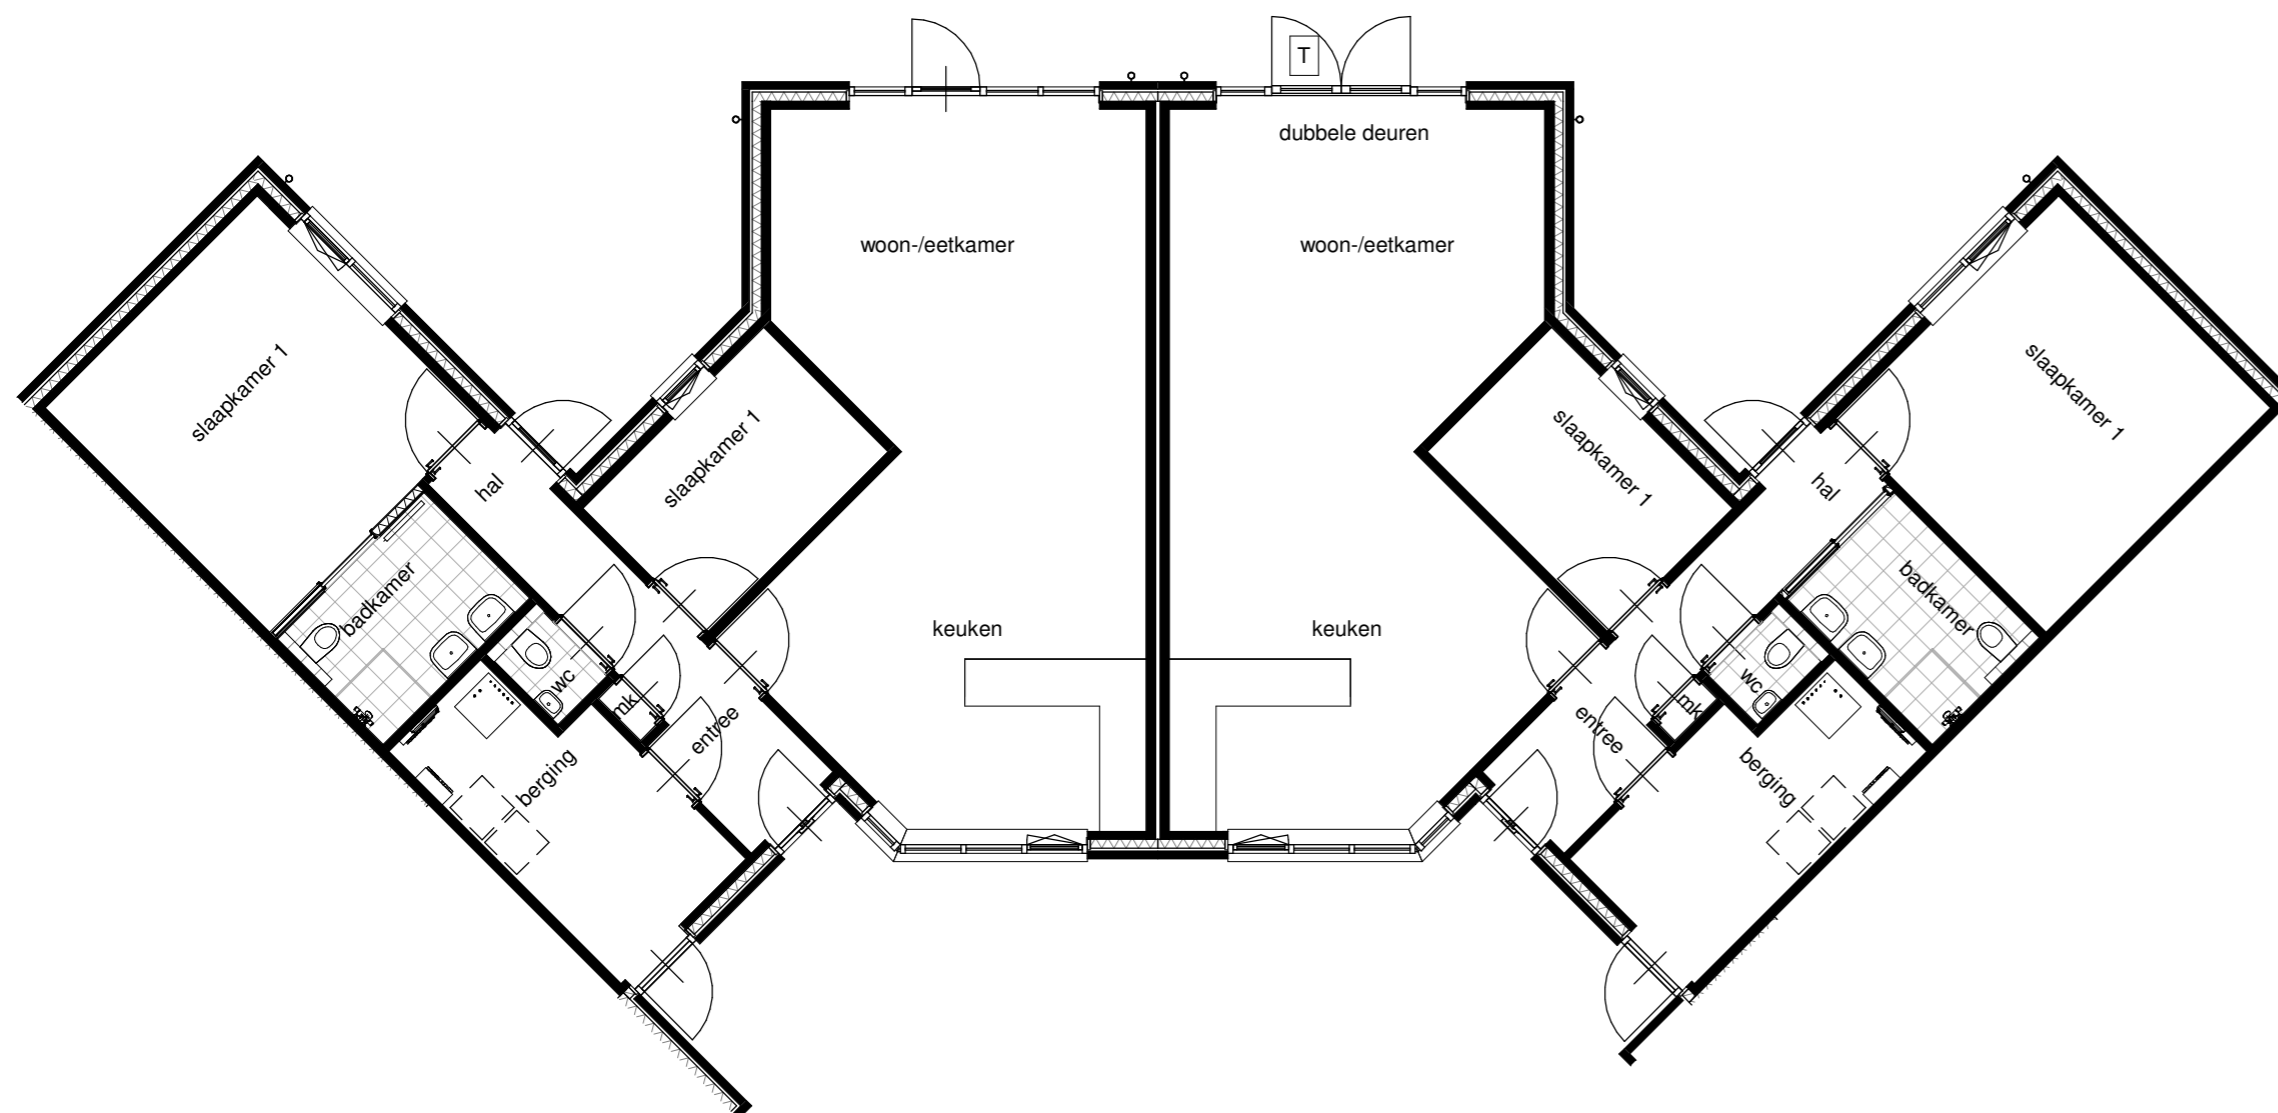

achtergevel
optie 1 - dubbele deuren

achtergevel
basiswoning

achtergevel
optie 2 - schuifpui

begane grond
basiswoning

begane grond
optie 1 - dubbele deuren
optie verplaatsen schuifdeur badkamer naar gang

begane grond
optie 2 - schuifpui

elektrapunten volgens tekening VK-W-01
combinaties van meerdere opties per woning mogelijk

Bosselaar Zuid te Zevenbergen
Deelgebied 3B - verkoopfase 1
Opties
Woningtype W
VK-W-02 25-06-2022