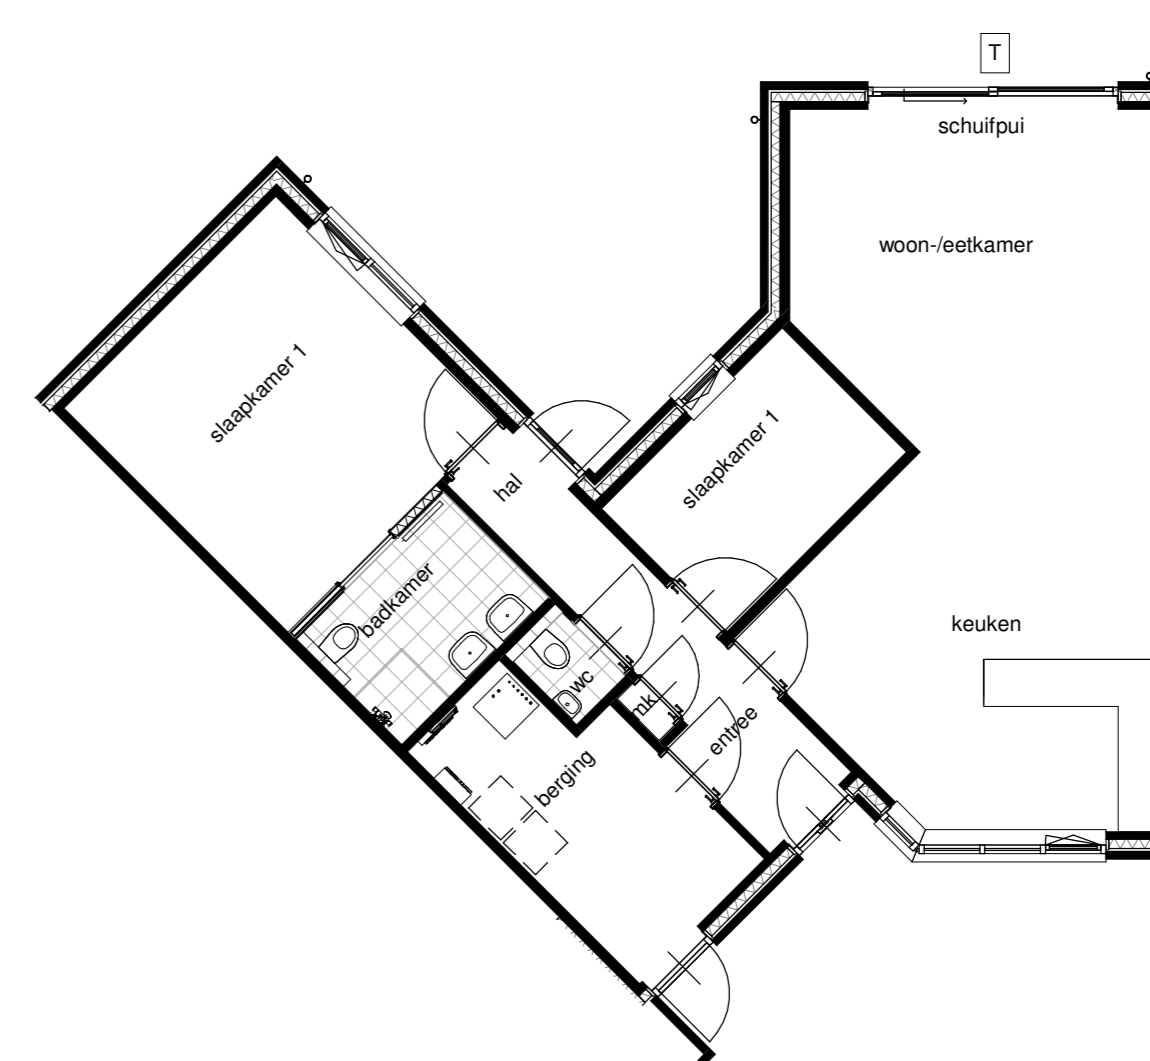

achtergevel
optie 1 - dubbele deuren

achtergevel
basiswoning

achtergevel
optie 2 - schuifpui

begane grond
basiswoning

begane grond
optie 1 - dubbele deuren
optie verplaatsen schuifdeur badkamer naar gang

begane grond
optie 2 - schuifpui

elektrapunten volgens tekening VK-W-01
combinaties van meerdere opties per woning mogelijk

Bosselaar Zuid te Zevenbergen
Deelgebied 3B - verkoopfase 1
Opties
Woningtype W
VK-W-02 25-06-2022