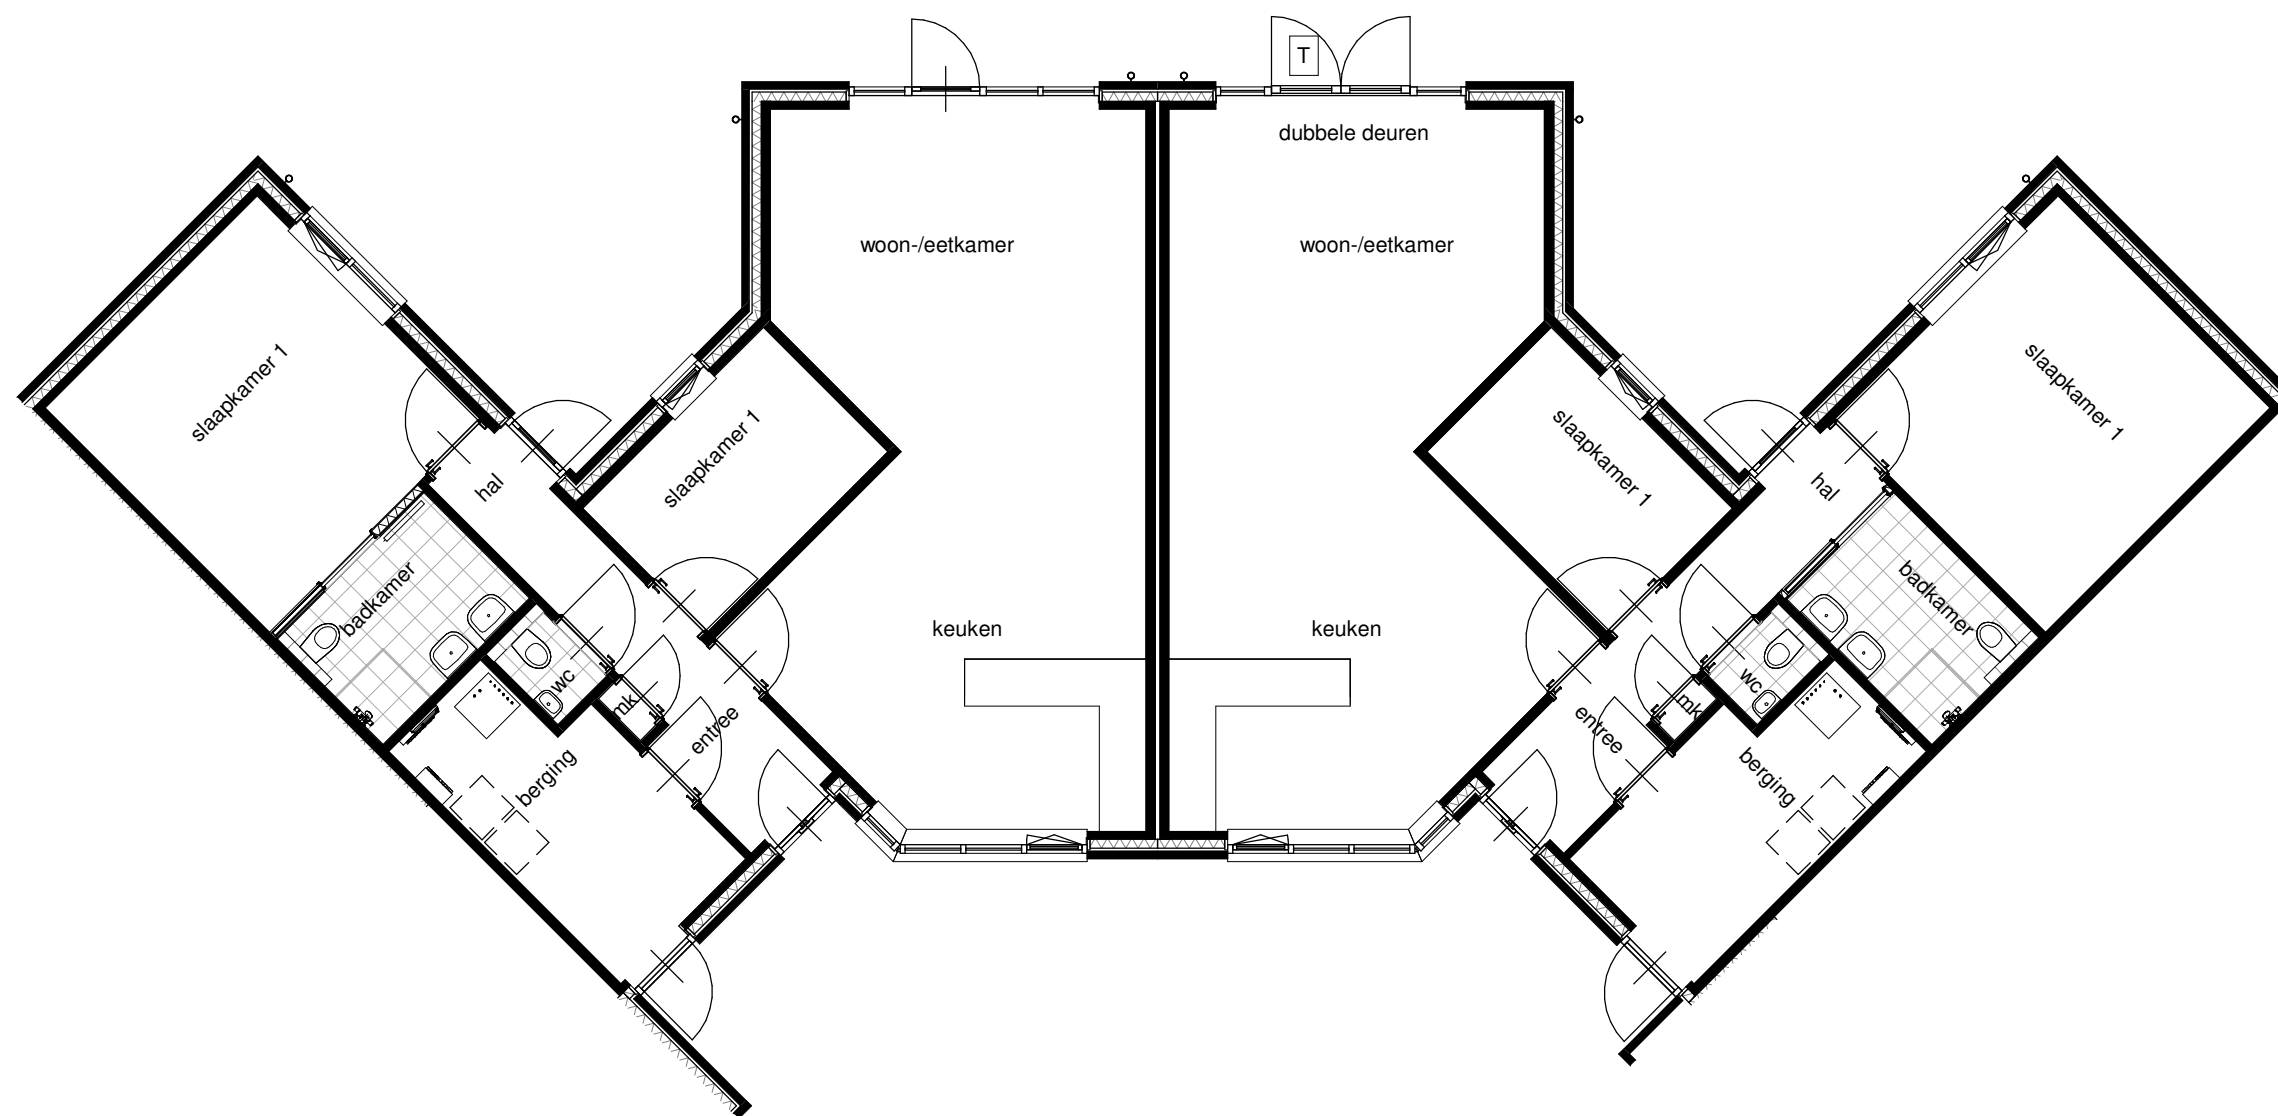

achtergevel  
optie 1 - dubbele deuren

achtergevel  
basiswoning

achtergevel  
optie 2 - schuifpui

begane grond  
basiswoning

begane grond  
optie 1 - dubbele deuren  
optie verplaatsen schuifdeur badkamer naar gang

begane grond  
optie 2 - schuifpui

elektrapunten volgens tekening VK-W-01  
combinaties van meerdere opties per woning mogelijk

Bosselaar Zuid te Zevenbergen  
Deelgebied 3B - verkoopfase 2  
Opties  
Woningtype W  
VK-W-02 01-11-2022