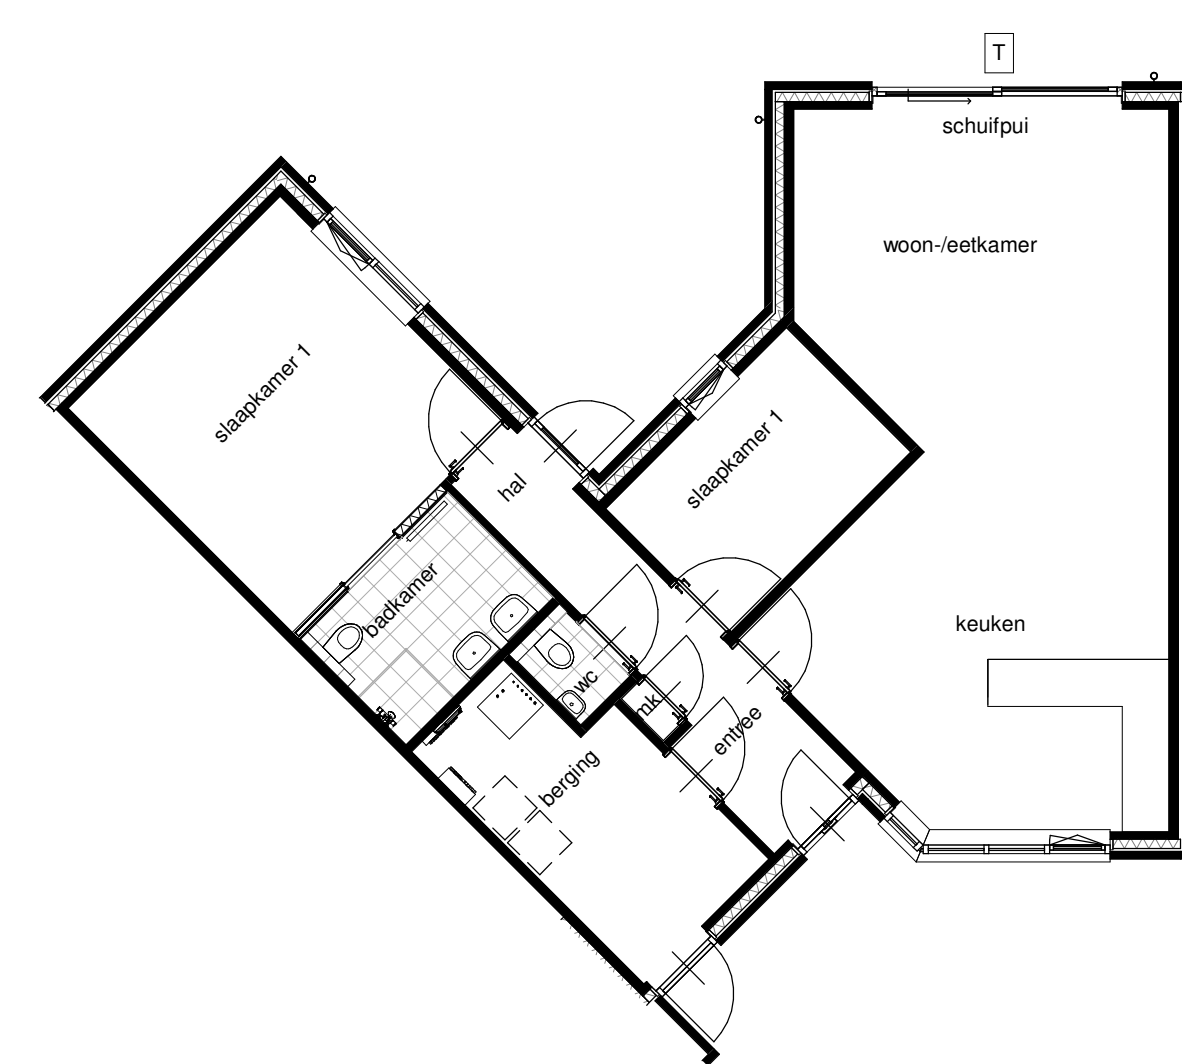

achtergevel  
optie 1 - dubbele deuren

achtergevel  
basiswoning

achtergevel  
optie 2 - schuifpui

begane grond  
basiswoning

begane grond  
optie 1 - dubbele deuren  
optie verplaatsen schuifdeur badkamer naar gang

begane grond  
optie 2 - schuifpui

elektrapunten volgens tekening VK-W-01  
combinaties van meerdere opties per woning mogelijk

Bosselaar Zuid te Zevenbergen  
Deelgebied 3B - verkoopfase 2  
Opties  
Woningtype W  
VK-W-02 01-11-2022